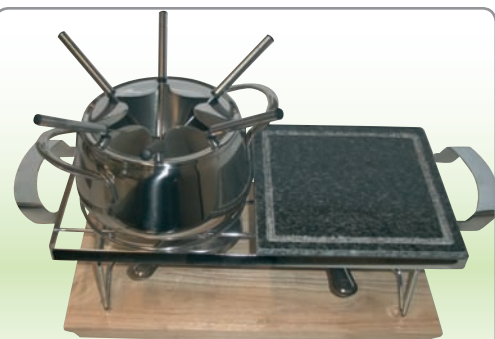

Fondue sada

19 x 19 cm s grilovacím kamenem
nebo fondue sada s otáčecí
základní deskou, 22 dílů

~~499,-~~