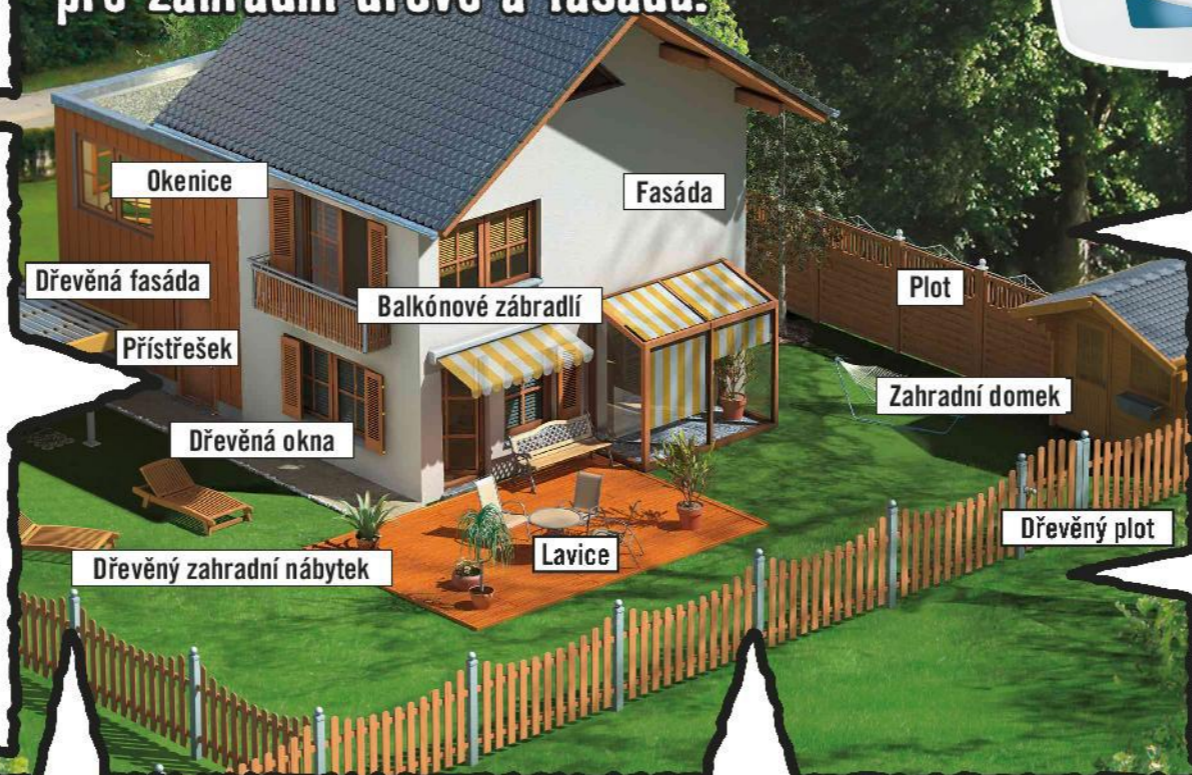

BALAKRYL UNI
0,7 kg od **168.-**

Balakryl lesk a mat
- univerzální vodou ředitelná barva do interiéru i exteriéru
- vhodná na dřevo, kovy, beton i k nátěrům těles ústředního topení, vysoce odolná proti povětrnosti
- rychle zasychá
8121078 240.00/1 kg

Alkyton
750 ml **319.-**

Alkyton
- antikorozní samozákladová barva na rezavý kov i dřevo
- trvale pružný, neodlupuje se při nárazu, omezená stěkavost
- hladké i kladívkové provedení
- různé odstíny, různá balení
4274317 425.30/1 l

ETERNAL NA KOVY
0,7 kg **179.-**

Eternal na kovy
- moderní samozákladující vodou ředitelná barva pro všechny druhy kovových podkladů
- poskytuje antikorozní ochranu v celé tloušťce nátěru, bez nutnosti použití základní nátěru
8372835 255.70/1 kg

ETERNAL ODMAŠŤOVAČ
0,5 kg **105.-**

Eternal odmašťovač
- ekologický nepěňivý koncentrát určený k profesionálnímu odmaštění kovů a starých nátěrů před aplikací vodou ředitelných i rozpouštědlových barev
8378022 210.00/1 kg

Jednoduše vše, co musíte vědět pohromadě
www.hornbach.cz/barvy

Prolux Fasáda
15+3 kg **919.-**

Prolux fasáda
- bílá disperzní akrylátová barva
- vysoce paropropustná
- odolná proti vlivu ovětrnostních podmínek dle EN 18363
- vydatnost 11 (1,6 kg)/cca 6 m²
5203700 51.10/1 kg

SILIKÁTOVÁ BARVA
10 l **1579.-**

Silikátová barva
- bílá matná vysoce paropropustná barva s velmi dobrou krycí schopností
- odolná proti otěru za mokra
- pro vnitřní i venkovní použití
5004918 157.90/1 kg

FASÁDNÍ BARVA
10 l **1049.-**

Fasádní barva
- bílá vodou ředitelná disperzní barva s velmi dobrou krycí schopností
- prodyšná, při zpracování nestéká
- pro vnitřní i vnější použití
- vysoce oteruvzdorná
506898 104.90/1 kg