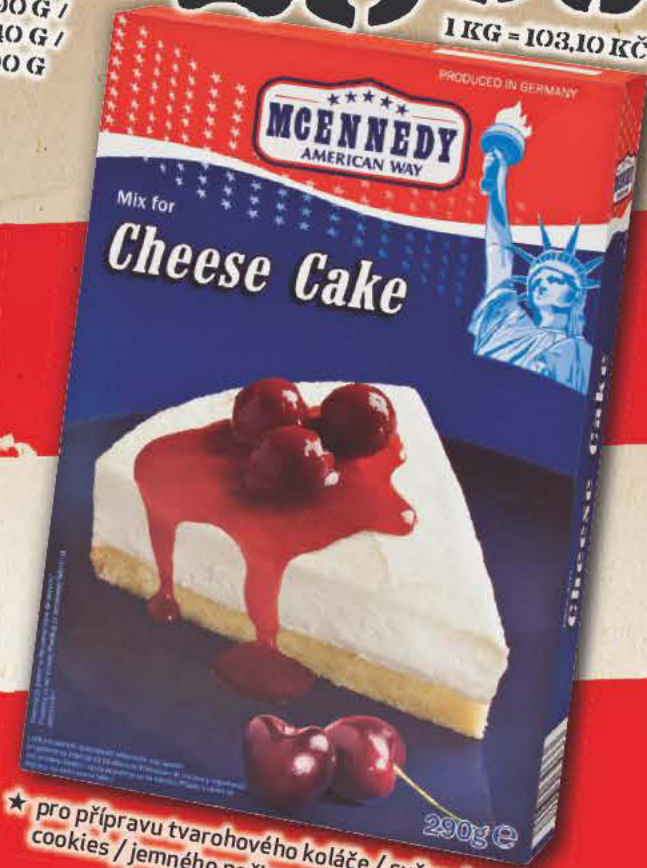

AMERICKÁ SMĚS NA PEČENÍ

290 G / 340 G / 390 G

2990
1KG = 103,10 Kč

- ★ pro přípravu tvarohového koláče / sušenek cookies / jemného pečiva se skořicovým cukrem