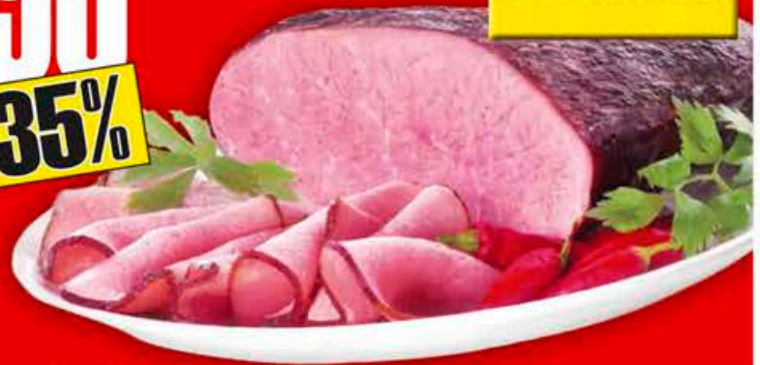

-35%

Maso uzené
moravské

100 g, obslužný pult nebo samoobslužný úsek

**MEGA
CENA!**

Salám Poličan

100 g
obslužný pult

20⁹⁰

-23%