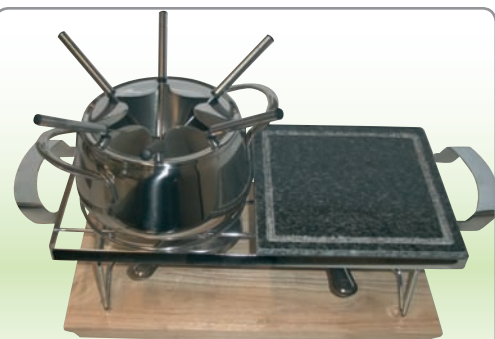

Fondue sada
19 x 19 cm s grilovacím kamenem
nebo fondue sada s otáčecí
základní deskou, 22 dílů

~~499,-~~