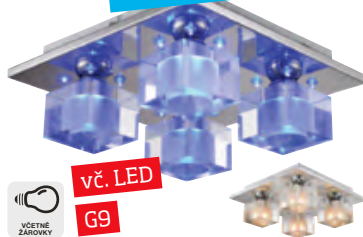

## Cenový trháč

STROPNÍ SVĚTLO, bílé sklo, 1xE27, max 60W, Ø: cca 25cm **50,-** (71600023;81810108)

místo 1.299,-\* **-61% 499,-**

STROPNÍ SVĚTLO „MONIKA“, 4 žárovky + modré LED, chrom/křišťál, cca 26/26cm, vč. žárovek a diod **499,-** (82270253)