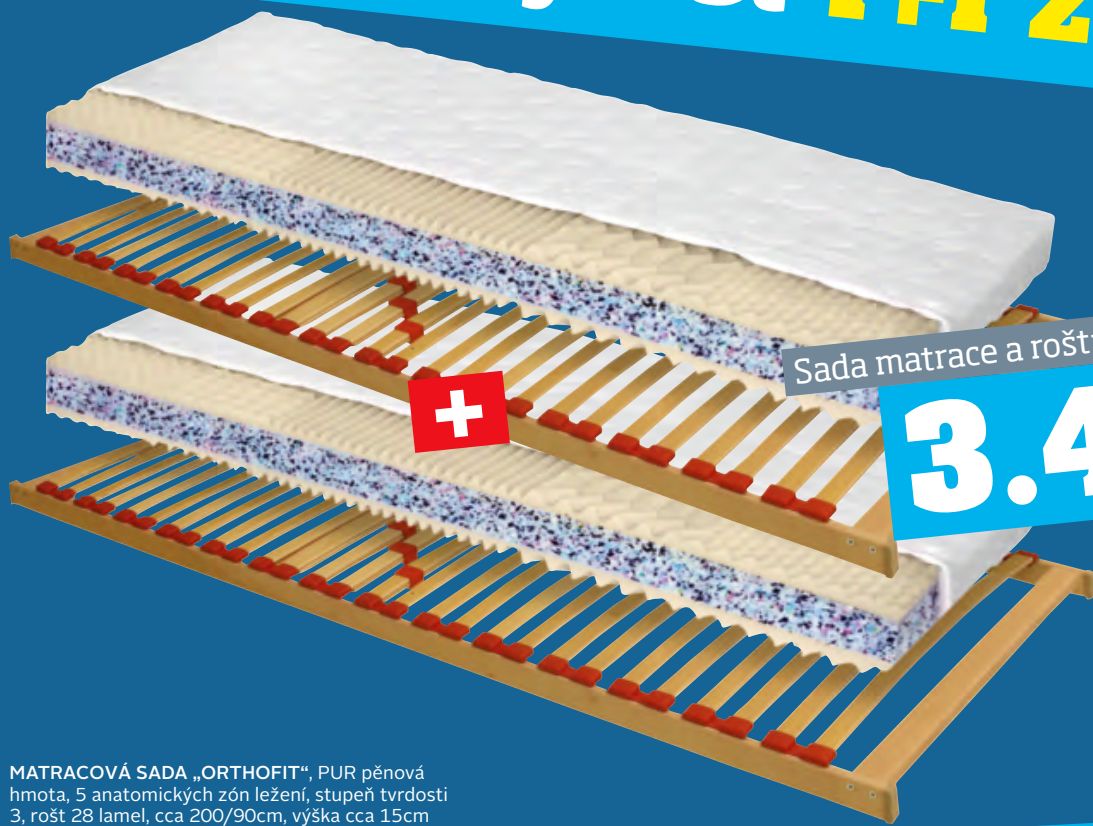

## Nyní akční týdny ložnic u Möbelix Matracový set **1+1 zdarma**

**GUMOTEX**  
MATRACE

Sada matrace a roštu

**3.499,-**

**1+1  
ZDARMA**

MATRACOVÁ SADA „ORTHOFIT“, PUR pěnová hmota, 5 anatomických zón ležení, stupeň tvrdosti 3, rošt 28 lamel, cca 200/90cm, výška cca 15cm  
**3.499,-** (07590035/01)