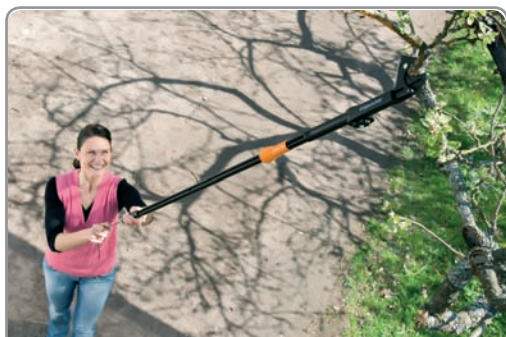

FISKARS®

Nůžky housenice
1,5 m, na vysoké větve

2.490,-