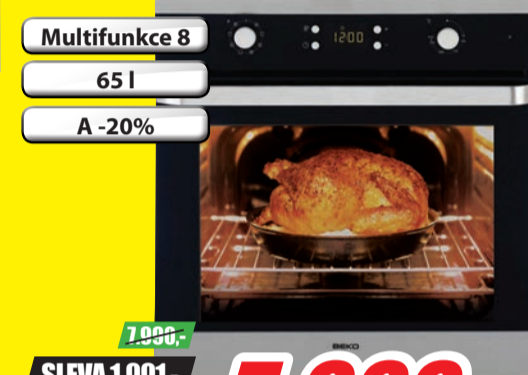

BEKO VESTAVNÁ TROUBA / OIM 25301 X

• 8 programů • en. třída A-20% • displej • zapouštěcí knoflíky • automatické vypnutí • objem 65 l

Multifunkce 8
65 l
A-20%

cena vč. RP 6.065,-

SLEVA 1.991,-
-25%
5.999,-

Electrolux

KRYT DO MIKROVLNÉ TROUBY

50293071002

49,- 69,-

Škrabka na sklokeram. desky

5028415700

69,- 89,-

gorenje INDUKČNÍ DESKA / IT 61 SC

• senzorové (dotykové) ovládání • 4 x INDUKČNÍ varná zóna • časový spínač zón • bezpečnostní vypnutí varné desky • ukazatel zbytkového tepla • zkosené hrany