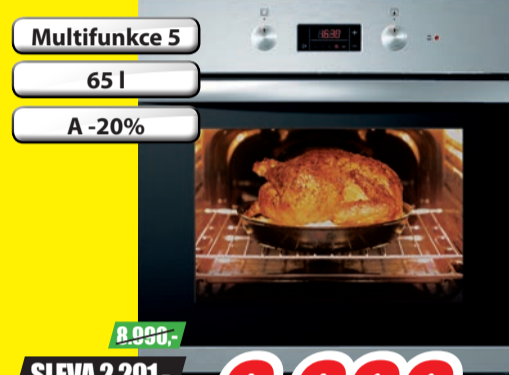

Multifunkce 5
65 l
A-20%

cena vč. RP 6.765,-

SLEVA 2.291,-
-25%
6.699,-