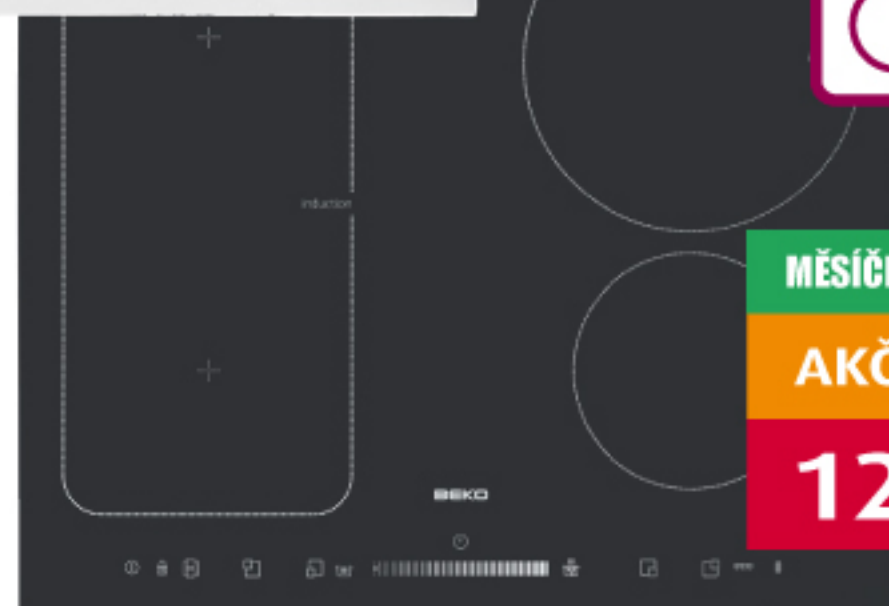

## Indukční varná deska

60 cm široká indukční deska s možností propojení 2 varných zón do jedné obdélníkové a funkcí udržování teploty jídla.

- Umí pozastavit ohřev a udržovat jídlo ve stálé teplotě
- Touch Slider posuvné ovládání pro komfortnější volbu výkonu jediným dotekem