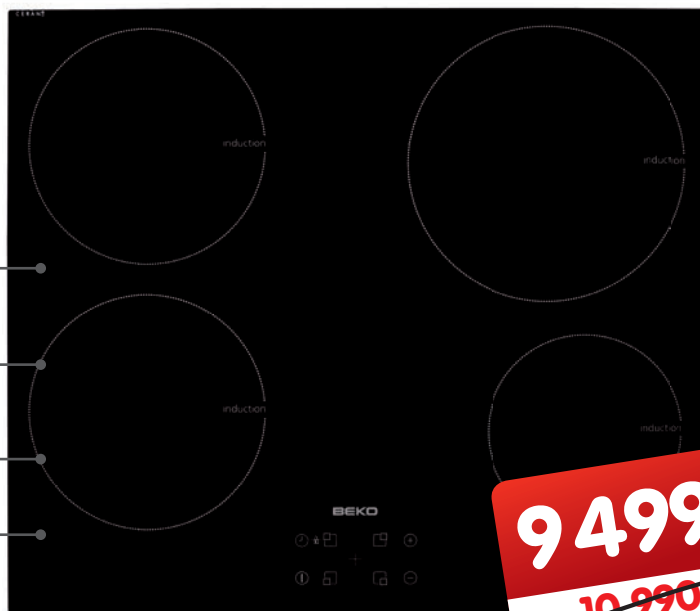

INDUKČNÍ VARNÁ DESKA HII 64400 AT

4 indukční varné zóny se senzorovým ovládním s ochranou proti přetečením a přehřátí.

- 4x timer • 4x booster • dětský zámek displej
- 9 úrovní výkonu

Indukční varná deska je energeticky efektivní díky své schopnosti využít 90% vynaložené energie (plynová 50%, sklokeramická 60%).

Indukční varné desky jsou oproti sklokeramické desce výrazně účinnější, 2 litry vody začnou vařit na sklokeramické desce za 8 minut, na indukci za 5 minut.

Nehrozí popálení, ihned po odejmutí nádobí se přeruší obvod a deska je v okamžiku studená.

Na indukční varné desce je nutné používat nádobí, které má v sobě obsah železa. Vhodné nádobí se pozná tak, že je přitahováno obyčejným magnetem.

9 499 Kč
~~10 990 Kč~~

Chytré technologie jsou hlavní ingrediencí vaření pro chytrou generaci.

Každý moderní spotřebič Beko má v sobě mnoho chytrých technologií, které se starají o šetrnost, vysokou kvalitu a minimum práce pro Vás při vaření, uskladnění čerstvých potravin i úklidu kuchyně.