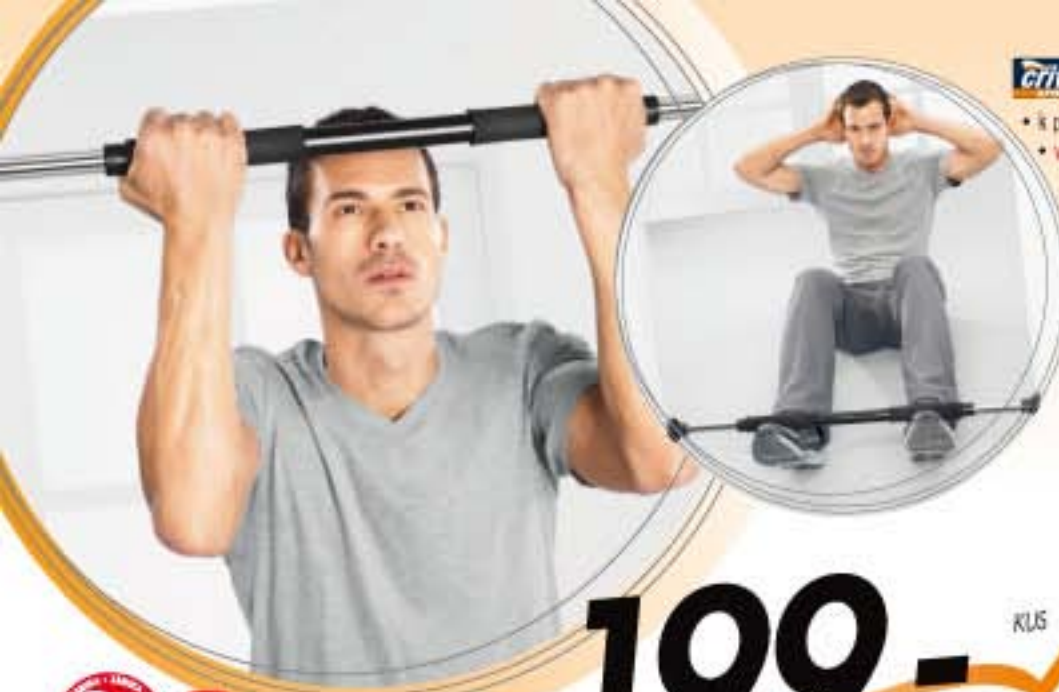

LED se zobrazí počet skoků, délka tréninku a spotřeba kalorií

129.- KUS

SILVERCREST

Elektrická vyhřívací dečka

- skvěle uvolní záda i břícho po náročném dni
- se 6 nastavitelnými teplotními stupni
- elektronická regulace teploty
- ergonomické tvarování se širokými možnostmi dostatečného nastavení
- automatické vypnutí po 90 min.
- lze prát
- rozměry: cca 69 x 28 cm

GRIVI Hrazda do dveří

- k posilování svalstva paží, břichů a zádočných svalů
- velmi stabilní a kvalitně zpracovaná ocelová konstrukce
- bezpečné uchycení díky šroubům a koncovým patkám v rámu dveří
- široké a neklouzavé úchyty z měkkého pěnového materiálu
- plynulé nastavení délky podle rámu dveří (70–92 cm)