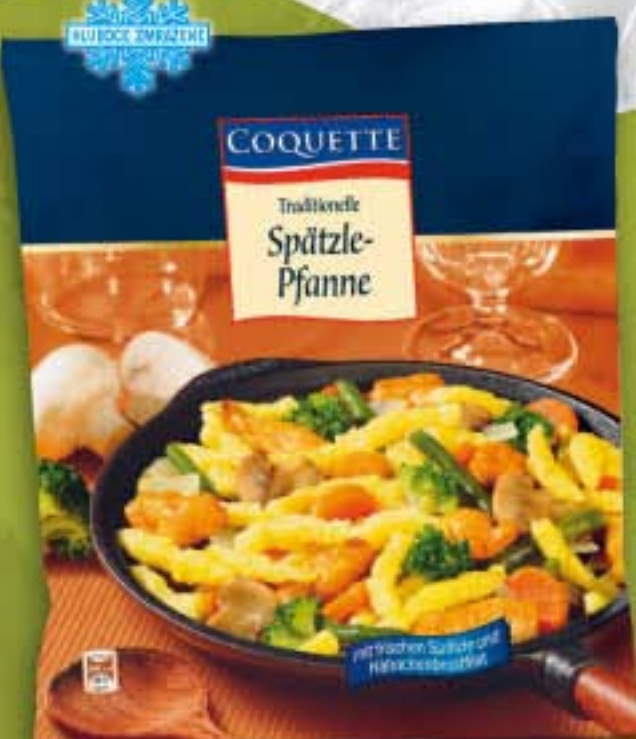

- višňovo-smetanový
- stačí pouze rozmrazit
- 750 g
- 1 kg - 133,20 Kč

Tvarohový koláč
79⁹⁰

- stačí pouze rozmrazit
- 1250 g
- 1 kg - 63,92 Kč

Koláč sypaný drobenkou

-11%
74⁹⁰ ~~84⁹⁰~~

- svetlkový / jablečný / višňový / smetanový s krémovou náplní
- stačí pouze rozmrazit
- 1250 g
- 1 kg - 59,92 Kč

Bramborovo-tvarohové placky
39⁹⁰

- různé druhy
- predpečené
- 6 ks v balení
- rychlá příprava na pánvi či ve fritéze
- 500 g
- 1 kg - 79,80 Kč

Bramborové krokety / trojúhelníky

34⁹⁰

- predpečené
- 750 g
- 1 kg - 46,53 Kč