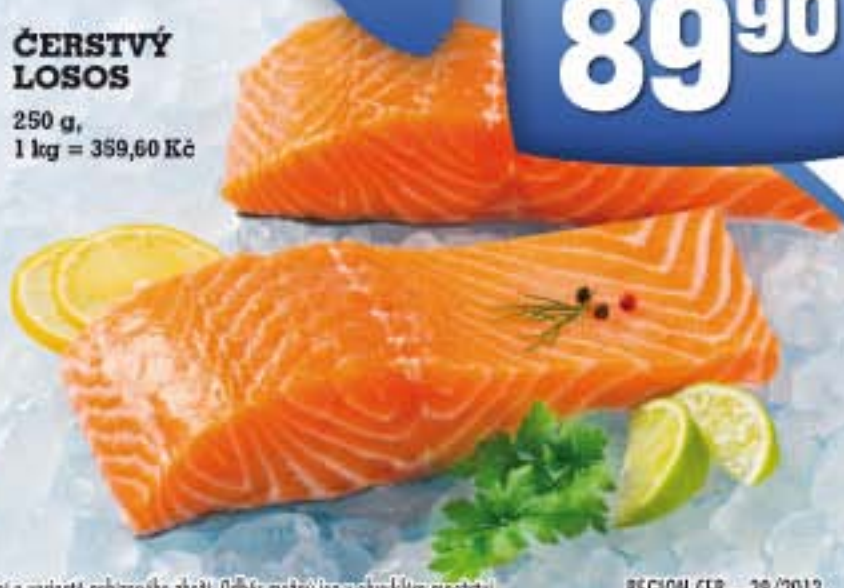

SUPER CENA!

24⁹⁰

**ČERSTVÝ
PRAŽMAN
ZLATÝ**

cena
za 100 g

**ČERSTVÝ
LOSOS**

250 g,
1 kg = 359,60 Kč

SUPER CENA!

89⁹⁰