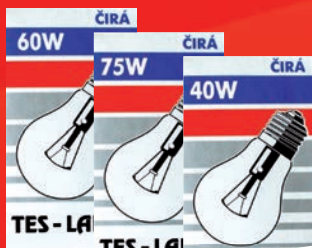

ŽÁROVKY
ZTES40W,
ZTES60W, ZTES75W

• žárovka pro zvláštní účely
• odolnost proti otřesům • závit E27
• více druhů

11 Kč
~~29 Kč~~