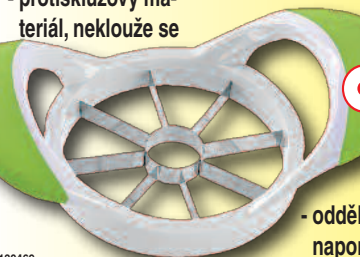

## NEREZOVÁ STRUHADLA

**NYNÍ JEN**

**již od 24,-**

120772, 120773

- čtyřhranná  
- různé velikosti

**MINI struhadlo**  
- ke strouhání  
muškátového  
oříšku,  
citronové  
kúry, zázvoru

**NYNÍ JEN**

**79,-**

## KRÁJEČ NA JABLKA

- protiskluzový materiál, neklouže se

130469

**NYNÍ JEN**

**59,-**

- oddělí jádřince a jablko  
naporcuje na osminky

SPIRÁLA NA OVOCE A ZELENINU

- vytvoří spirálky na zeleninu