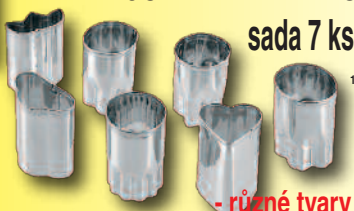

7 VYKRAJOVÁTEK NA DROBNÉ OVOCE

sada 7 ks

121160

NYNÍ JEN

59,-

- různé tvary

CUKRÁŘSKÉ SÁČKY

- bavlněné s gumovým záterem - povrch tak zůstává z vnějšku suchý
- různé velikosti

od 30 do 40 cm

142228 - 142230

NYNÍ JEN

již od 39,-