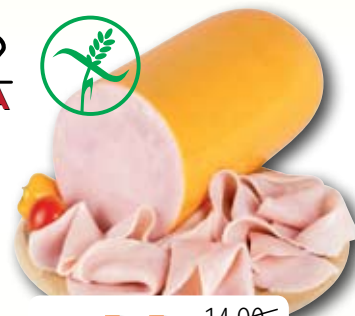

~~14,90~~
11,90

Krůtí šunka 100 g
výběrová