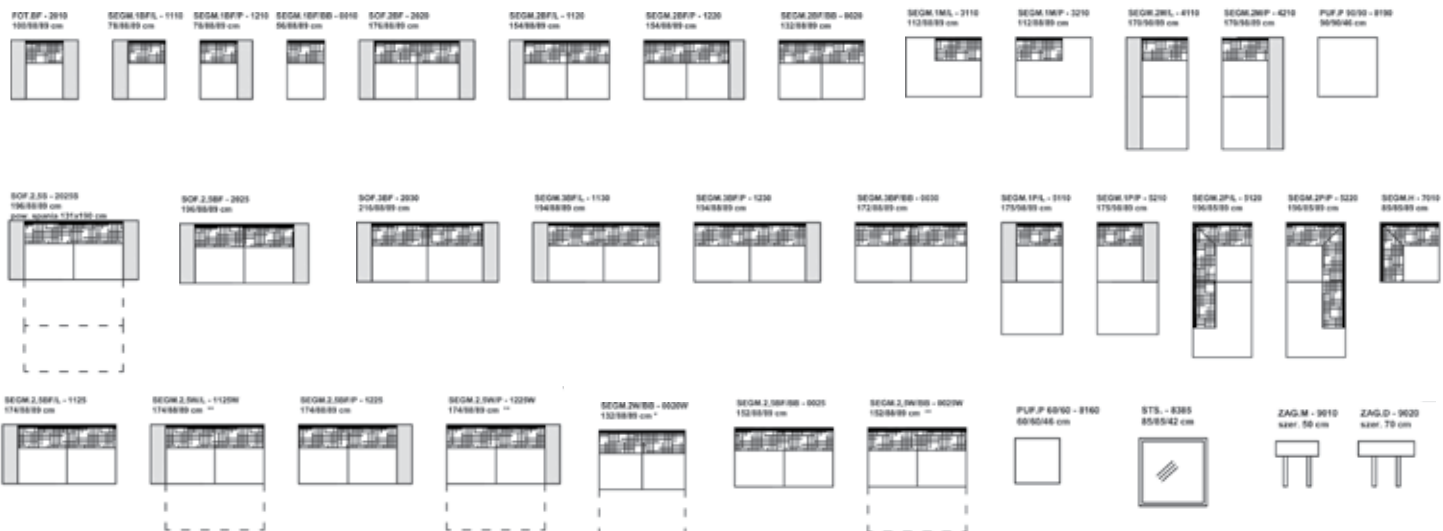

Výška sedací soupravy: 92 cm

**EGO** sedací souprava v látce A2  
 SEGM.2BFF/L + STS.H-8385H + SEGM.2WÜBB-0020W + SEGM.1P/P-5210 + ZAG.M-9010 2x  
 polstářky, v\*š\*h: 46/89\*239\*315\*175 cm 39 900,-

**EGO** v látce A2  
 SEGM.2.5W/L-1125W + SEGM.1P/P-5210 +  
 2x ZAG.D-9020 + 2ks polstářky  
 v\*š\*h: 46/89\*174\*175 cm  
 Tato sestava v látkách cosmo 14, rajan  
 710 je skladem  
**zakoukní**      
 cenu 19 990,-  
24 490,-