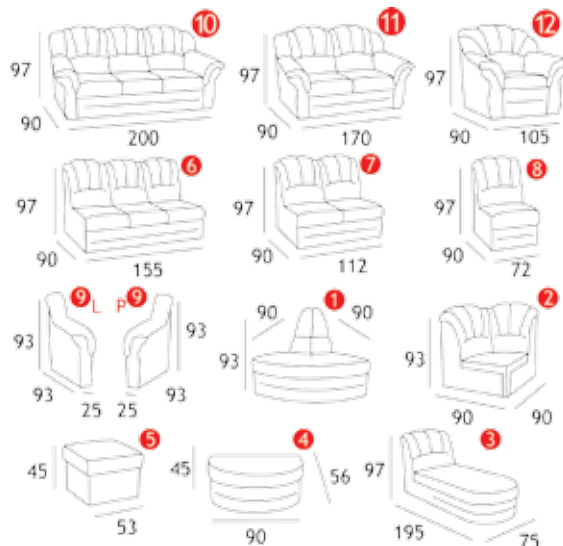

## LOUISIANA 2AL+LAR

london v barvách 1, 2, 3, 4, 5, 7, Soft v barvách 1, 2, 3, 5, 6, 7  
cena vyobrazené sestavy

■ 22 290,-

NOVINKA!

Možnost individuálního seskládání podle typového plánu, vytváří ze sedačky nábytek pro libovolný prostor a účel. Součástí nabídky je rozkládací dvojkřeslo, které je možné kombinovat s otomanem a úložným prostorem.

Systémová sedací souprava LOUISIANA umožňuje široké možnosti modulového sestavení.

### KANON

rozklad + úložný prostor  
š\*v\*h: 345\*97\*227/195 cm  
cena vyobrazené sestavy od kat "B" 9+9+7+2+6+3

■ 27 311,-

Obě systémové sedací soupravy mají odnímatelné bočnice a jsou dodávány v levém i pravém provedení.