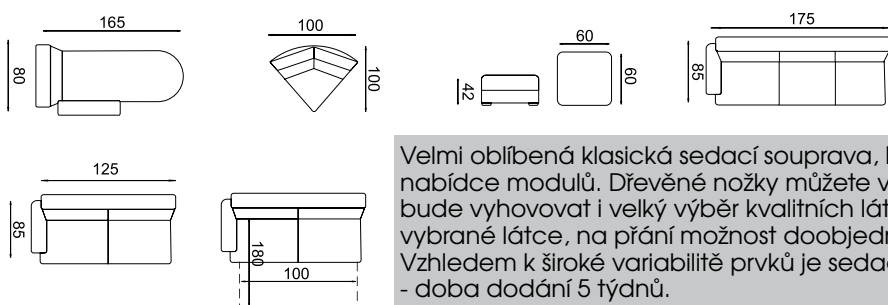

Velmi oblíbená klasická sedací souprava, která nabízí velkou variabilitu díky široké nabídce modulů. Dřevěné nožky můžete vybírat z různých odstínů. Stejně tak Vám jistě bude vyhovovat i velký výběr kvalitních látek. Není dodáváno s čalouněnými zády ve vybrané látce, na přání možnost doobjednat. Vzhledem k široké variabilitě prvků je sedací souprava pouze na objednání - doba dodání 5 týdnů.

Výška sedací soupravy: 92 cm