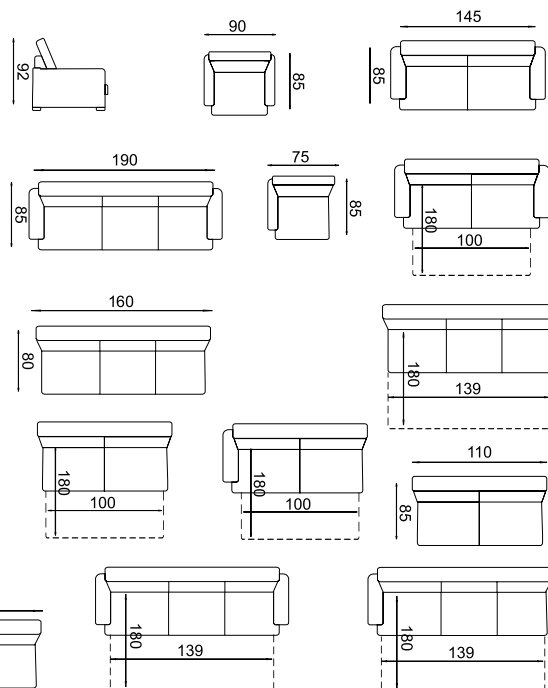

Velmi oblíbená klasická sedací souprava, která nabízí velkou variabilitu díky široké nabídce modulů. Dřevěné nožky můžete vybírat z různých odstínů. Stejně tak Vám jistě bude vyhovovat i velký výběr kvalitních látek. Není dodáváno s čalouněnými zády ve vybrané látce, na přání možnost doobjednat. Vzhledem k široké variabilitě prvků je sedací souprava pouze na objednání - doba dodání 5 týdnů.

Výška sedací soupravy: 92 cm