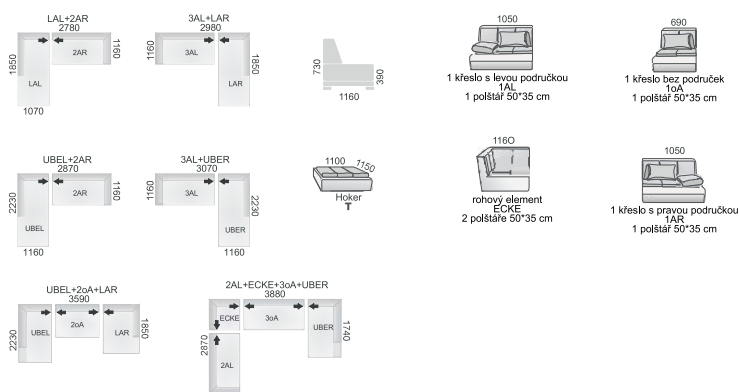

## LOUISIANA 2AL+LAR

london v barvách 1, 2, 3, 4, 5, 7, Soft v barvách 1, 2, 3, 5, 6, 7  
cena vyobrazené sestavy

■ 22 290,-

NOVINKA!

Možnost individuálního seskládání podle typového plánu, vytváří ze sedačky nábytek pro libovolný prostor a účel. Součástí nabídky je rozkládací dvojkřeslo, které je možné kombinovat s otomanem a úložným prostorem.

Systémová sedací souprava LOUISIANA umožňuje široké možnosti modulového sestavení.