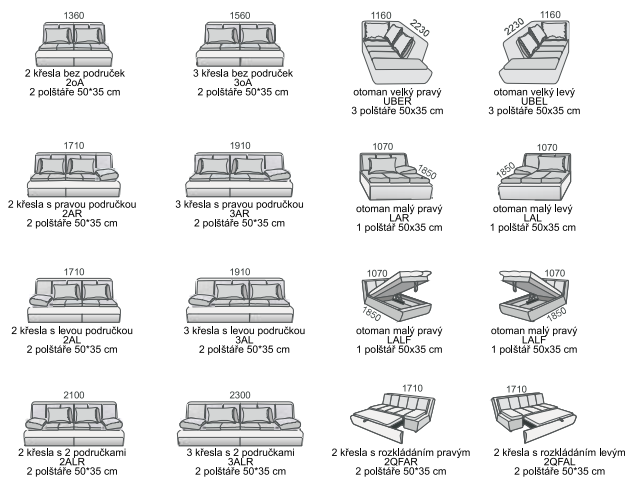

## LOUISIANA 2AL+LAR

london v barvách 1, 2, 3, 4, 5, 7, Soft v barvách 1, 2, 3, 5, 6, 7  
cena vyobrazené sestavy

■ 22 290,-

NOVINKA!

Možnost individuálního seskládání podle typového plánu, vytváří ze sedačky nábytek pro libovolný prostor a účel. Součástí nabídky je rozkládací dvojkřeslo, které je možné kombinovat s otomanem a úložným prostorem.

Systémová sedací souprava LOUISIANA umožňuje široké možnosti modulového sestavení.