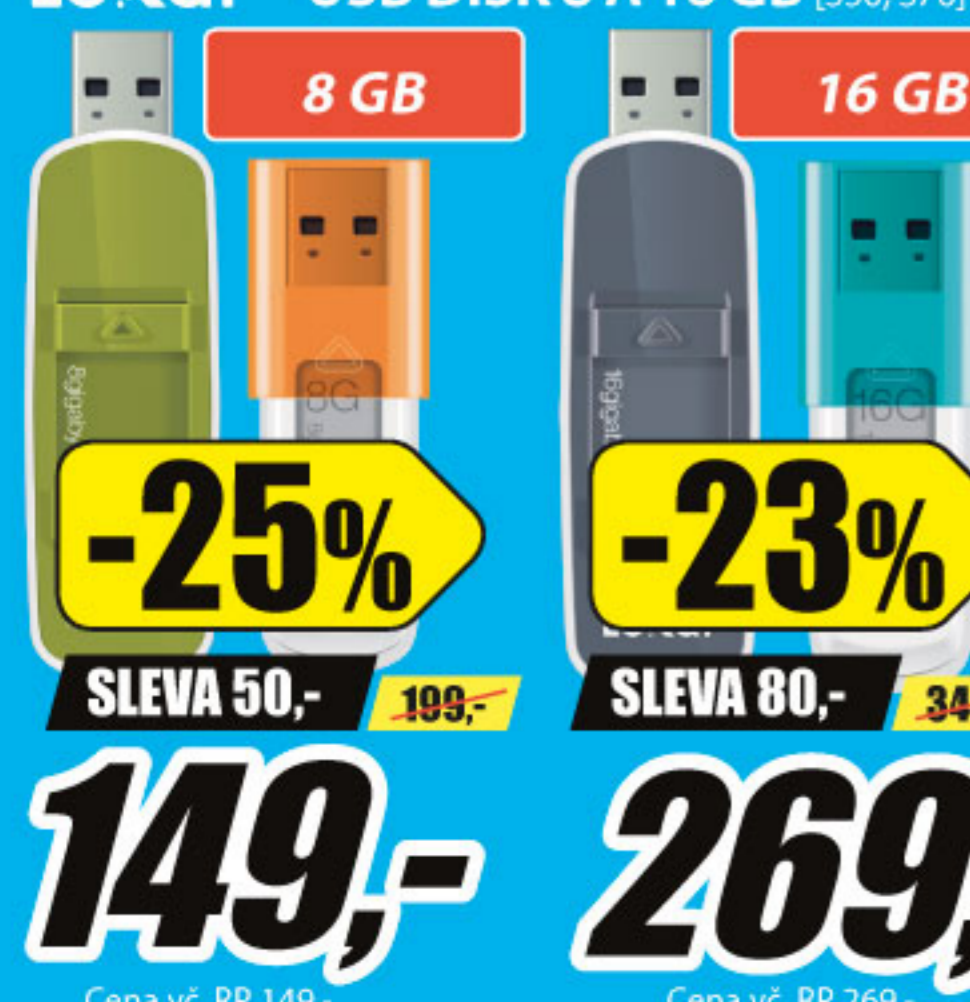

8 GB

16 GB

-25%

SLEVA 50,- ~~199,-~~

149,-

Cena vč. RP 149,-

-23%

SLEVA 80,- ~~349,-~~

269,-

Cena vč. RP 269,-

-39%

SLEVA 100,- ~~259,-~~

159,-

Cena vč. RP 159,-

Kingston MICROSDHC KARTA
8 GB CL4 • [MicroSDHC 8GB SDC4]