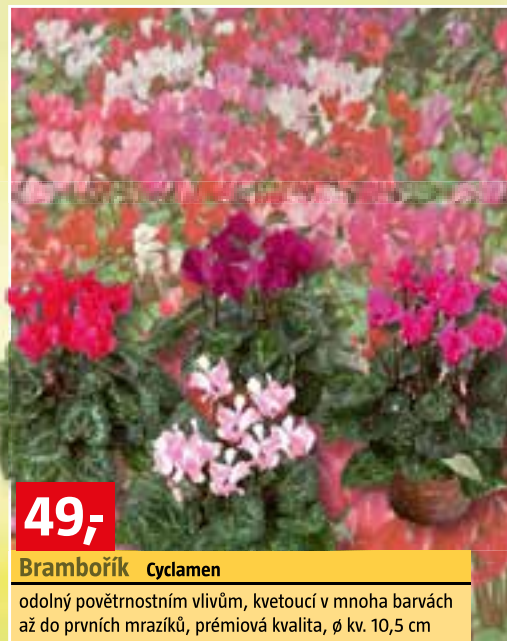

49,-

Brambořík *Cyclamen*

odolný povětrnostním vlivům, kvetoucí v mnoha barvách až do prvních mrazíků, prémiová kvalita, ø kv. 10,5 cm

JARNÍ ZÁPLAVA KVĚTŮ = VÝSADBA PRÁVĚ TEĎ

Tulipány, narcisy, krokusy, sněženky a další - právě nyní bohatý výběr cibulovin. Vysadte nyní a na jaře užijete pestrou záplavu květů.