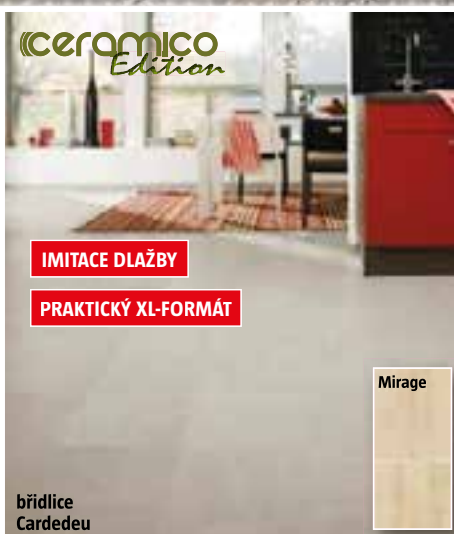

LOGOCLIC

Laminátová podlaha

nosný materiál HDF, rozměr lamel: 1285 x 192 mm, tl. 7 mm, dekor: Wenge, dub Narvik, bříza Bologna, záruka 12 let na odolnost proti oděru, vhodná pro všechny obytné prostory a pro komerční prostory s nízkým stupněm zatížení, stupeň zatížení 31, bal. 2,47 m²

m² **279,-**

bříza Bologna

LOGOCLIC

Laminátová podlaha

nosný materiál HDF, rozměr lamel: 1285 x 192 mm, tl. 8 mm, dekor: buk Moldau, dub Trondheim, záruka 15 let na odolnost proti oděru, vhodná pro všechny obytné prostory a pro komerční prostory se středním stupněm zatížení, stupeň zatížení 32, bal. 2,22 m²

m² **349,-**

dub Trondheim

Micro bevelled edges

Laminátová podlaha s příznými spárami

LOGOCLIC

Laminátová podlaha

nosný materiál HDF, různé rozměry lamel, tl. 8 mm, dekor: dub Milford (398,-/ m²), ořech Mansonia (429,-/ m²), dub Pallazzo (395,-/ m²), Pinie LE (398,-/ m²), Vineyard (429,-/ m²), podlaha s V-spárou mezi lamelami, záruka 15 let na odolnost proti oděru, stupeň zatížení 32

m² od **395,-**

ořech Mansonia

LOGOCLIC

Laminátová podlaha

nosný materiál HDF, rozměr lamel: 1276 x 327 mm, tl. 8 mm, dekor: Mirage, Cardedeu, záruka 15 let na odolnost proti oděru, vhodná pro všechny obytné prostory a pro komerční prostory se středním stupněm zatížení, stupeň zatížení 32, bal. 2,5 m²

m² **445,-**

břidlice Cardedeu

IMITACE DLAŽBY

PRAKTICKÝ XL-FORMÁT

Parquetová podlaha

rozměr lamel: 1200 x 120 mm, tl. 10 mm, dekor: bambus, bal. 3,456 m²

m² **576,-**

Podlaha LHD dub Vintage Latin

rozměr lamel: 1830 x 190 mm, tl. 14 mm, matný lak, třívrstvá konstrukce s tloušťkou užité vrstvy 4 mm, pro pokládku bez lepení, dekor: dub Vintage Latin - palubka, jedinečná rustikální optika, bal. 2,08 m²

m² **879,-**