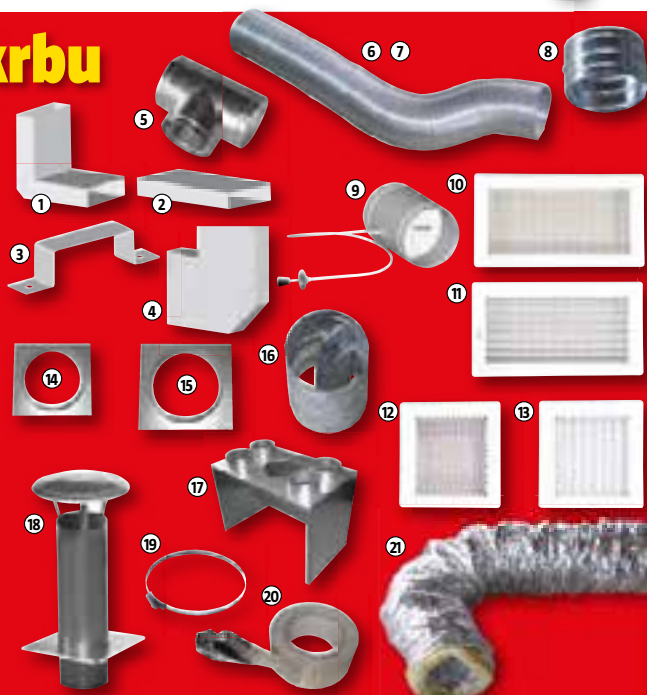

1	Koleno-stěna-strop ploché		199,-
2	Plochá rozvod tepl. vzduchu		219,-
3	Úchytky plochá		29,-
4	Koleno 90° ploché		189,-
5	T kus	ø 150 mm	189,-
6	ALU ohebné potrubí	3 m, ø 125 mm	199,-
7	ALU potrubí	3 m, ø 150 mm	229,-
8	Spojka pro spojení ALU potrubí	ø 125 mm	59,-
9	Ovládaná klapka	ø 150 mm	929,-
10	Ventil. mřížka bílá	160 x 315 mm	459,-
11	Ventil. mřížka bílá, s žaluzií	160 x 315 mm	549,-
12	Ventil. mřížka bílá, s žaluzií	160 x 170 mm	449,-
13	Ventil. mřížka bílá	160 x 170 mm	329,-
14	Zděř pro připojení ALU potrubí	ø 125 mm	149,-
15	Zděř pro připojení ALU potrubí	ø 150 mm	149,-
16	Vratná klapka, nerez	ø 125 mm	319,-
17	Opláštění 4 vývody	ø 150 mm	2.150,-
18	Komínová stříška	ø 150 mm	499,-
19	Kovová spona	ø 100 - 150 mm	39,-
20	Hliníková páska	š 50 mm / 40 m	290,-
21	ALU izolované ohebné potrubí (do 250 °C)	150 mm / 10 m	1.790,-