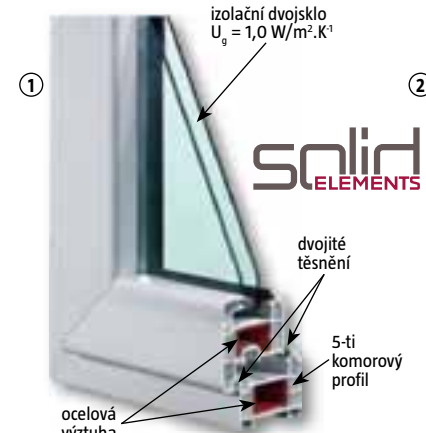

Plastová okna PVC standard

② jednokřídlá, stavební hloubka 70 mm, celobvodové kování ROTO, součinitel prostupu tepla oknem $U_w = 1,2\text{ W/m}^2\text{K}$, otevíravo-sklonpé, L/ P