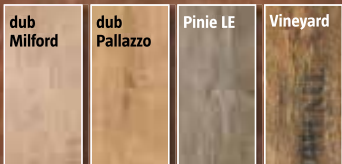

m² **349,-**

dub Trondheim

Micro bevelled edges

Laminátová podlaha s příznými spárami

LOGOCLIC

Laminátová podlaha

nosný materiál HDF, různé rozměry lamel, tl. 8 mm, dekor: dub Milford (398,-/ m²), ořech Mansonia (429,-/ m²), dub Pallazzo (395,-/ m²), Pinie LE (398,-/ m²), Vineyard (429,-/ m²), podlaha s V-spárou mezi lamelami, záruka 15 let na odolnost proti oděru, stupeň zatížení 32