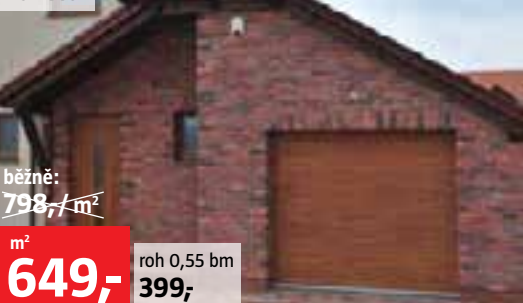

Vanesa

běžně: 798,-/m²

m² od **649,-** roh 0,55 bm **399,-**