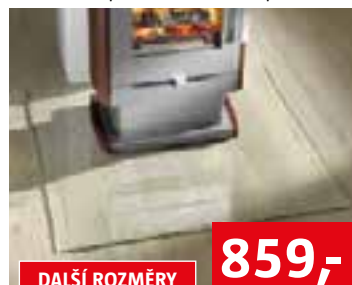

Ochranné tvrzené sklo pod kamna tvar obdélník, rozměr: 90 x 75 cm, tl. 6 mm

859,-

DALŠÍ ROZMĚRY A TVARY PŘÍMO V NAŠICH CENTRECH