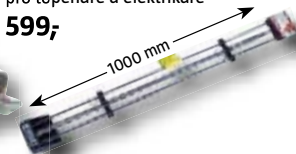

obsahuje nejpoužívanější typy a rozměry,
stopka SDS, délka až 600 mm

545,-

Sada SDS vrtáků 1000 mm

do zdíva, 3 ks, stopka SDS, ø 12, 16
a 24 mm, délka 1000 mm, vhodné
pro topenáře a elektrikáře

599,-

Vozík na nářadí PROFI