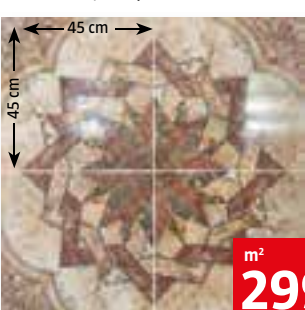

Rebeca

45 x 45 cm, kompozice 4 ks