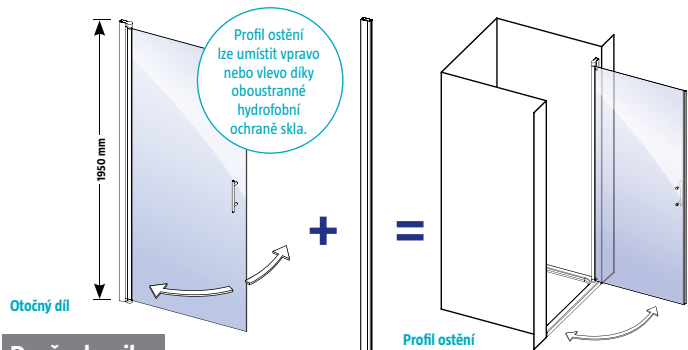

Pevná stěna (PS) + otáčivé dveře (OD)

rozměr (mm)	S5 = PS 750	S6 = PS 800	S7 = PS 900	S8 = PS 1000
S1 = OD 750	4.490,- + 3.790,-	4.490,- + 3.890,-	4.490,- + 4.190,-	4.490,- + 4.390,-
S2 = OD 800	4.590,- + 3.790,-	4.590,- + 3.890,-	4.590,- + 4.190,-	4.590,- + 4.390,-
S3 = OD 900	4.690,- + 3.790,-	4.690,- + 3.890,-	4.690,- + 4.190,-	4.690,- + 4.390,-
S4 = OD 1000	4.990,- + 3.790,-	4.990,- + 3.890,-	4.990,- + 4.190,-	4.990,- + 4.390,-

• moderní vzhled – dominantní plocha skla, vysoce kvalitní profily z kartáčovaného hliníku, madla z kovu • extra vysoké – 195 cm (vhodné pro sprchové kouty s úrovní podlahy) • uvedené rozměry platí pro usazení na vaničku, tj. včetně vaničky. Pro usazení na dlažbu je nutné odečíst -3 cm na každé straně • čiré bezpečnostní sklo o tloušťce 6 mm • všechny velikosti lze vzájemně kombinovat • s vyrovnávacími profily jsou všechny díly velikostně variabilní o +5/-15 mm • otevírání pomocí vačkového zdvihu v profílech • 5 let záruka