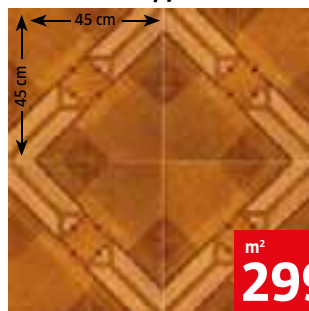

Dlažby

Canae

NOVINKA

45 x 45 cm, kompozice 4 ks

Pinho

45 x 45 cm, kompozice 4 ks, sokl 8 x 45 cm
45,-/ ks

Corese Beige

45 x 45 cm, sokl 8 x 45 cm
39,-/ ks