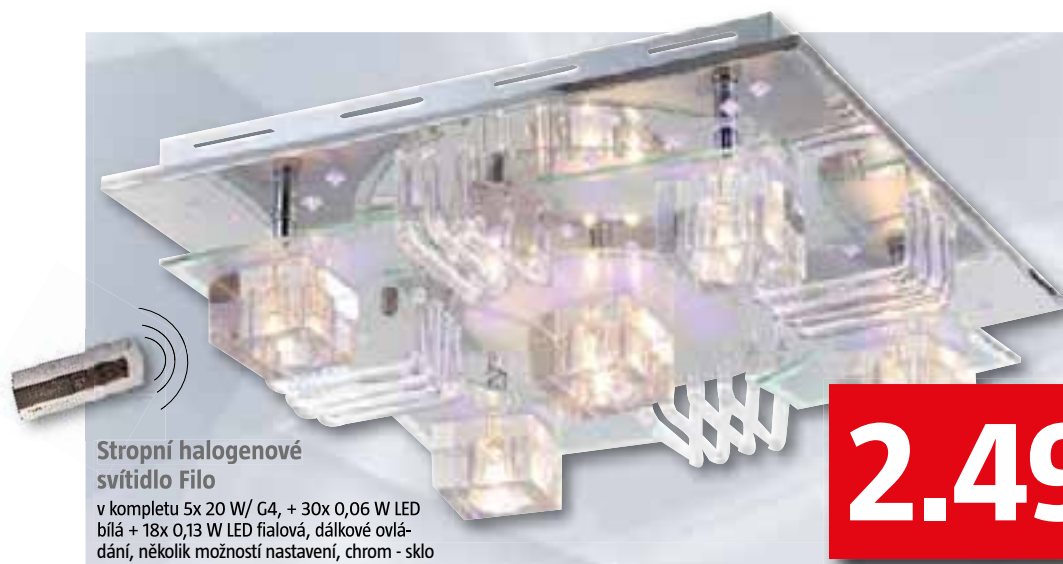

Stropní halogenové svítidlo Filo

v kompletu 5x 20 W/ G4, + 30x 0,06 W LED bílá + 18x 0,13 W LED fialová, dálkové ovládání, několik možností nastavení, chrom - sklo

VČETNĚ
DÁLKOVÉHO OVLÁDÁNÍ

2.490,-!