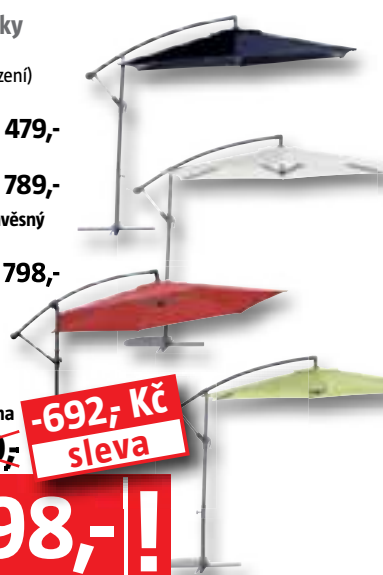

např. Toscana

~~1.490,-~~

**-692,- Kč
sleva**

798,- !