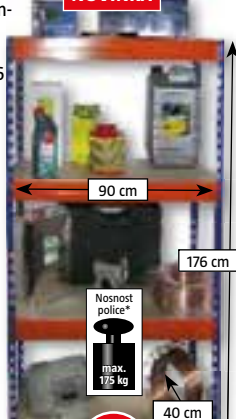

599,-

model R90, 5 polic, bílý nebo pozinkovaný, rozměry: v 180 x š 90 x h 45 cm, nosnost 300 kg/police*