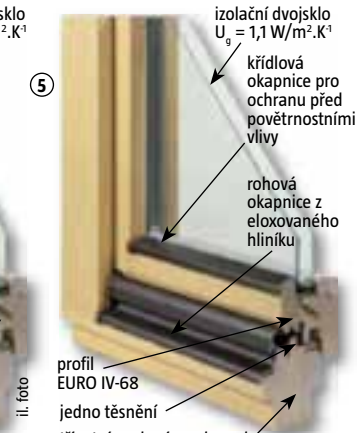

4 Econ*	š 60 x v 60 cm	2.190,- (S)
š 60 x v 90 cm	2.670,- (O) / 2.830,- (S)	
š 90 x v 90 cm	3.120,- (O) / 3.280,- (S)	
š 90 x v 120 cm	3.440,- (O) / 3.590,- (S)	
š 120 x v 120 cm	-