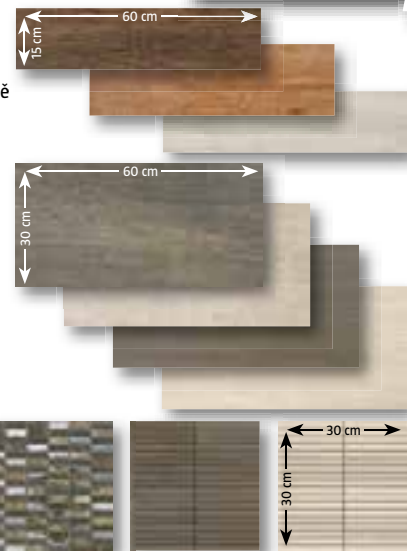

FUTURA by PALAZZO®

Exkluzivně v BAUHAUS

NATURA by PALAZZO®

Exkluzivně v BAUHAUS

m² od
329,-!

m² od
379,-!

Série obkladů a dlažby Futura

glazovaná i neglazovaná jemná kamenina s dvojitým povrstvením, pro interiéry i exteriéry, dlouhá životnost a odolnost, také pro vysoce namáhané průmyslové prostory, ideální pro podlahové vytápění, vhodná pro alergiky, bez obsahu škodlivin, černá, béžová, antracit

slinutá dlažba

30 x 60 cm, leštěná, matná nebo rustikální, otěruvzdornost V., protiskluz 9 nebo 11
od 579,-/ m²

60 x 60 cm, otěruvzdornost V., protiskluz 11
od 599,-/ m²

bílý obklad
20 x 50 cm nebo 31 x 61 cm
od 329,-/ m²

široký výběr doplňků (sokly, bordury, mozaiky, brčky)
od 75,-/ ks

Mozaika 30 x 30 cm (10 x 10 cm) na objednávku.

Série obkladů a dlažby Natura

vyrobené z přírodní, probarvené jemné kameniny, materiál dalece přesahující požadavky normy, dlažba NATURA v zimě kumuluje teplo a v létě pasivně chladí, provedení: vanilka, dub, písek, mocca, wenge, hnědé

slinutá dlažba

15 x 60 cm, otěruvzdornost IV., protiskluz 9
499,-/ m²

30 x 60 cm, otěruvzdornost IV. nebo V., protiskluz 9 nebo 10
od 379,-/ m²

obklad Natura Silk
30 x 60 cm, matný nebo lesklý
449,-/ m²

široký výběr doplňků (sokly, mozaiky)
od 89,-/ ks

Dlažby

Canae

NOVINKA

45 x 45 cm, kompozice 4 ks

Pinho

45 x 45 cm, kompozice 4 ks, sokl 8 x 45 cm
45,-/ ks

Corese Beige

45 x 45 cm, sokl 8 x 45 cm
39,-/ ks

Nabila

NOVINKA

15 x 60 cm, obklad i dlažba

Rebeca

45 x 45 cm, kompozice 4 ks

Ambiente Gades

45 x 45 cm

Colonial

45 x 45 cm

Lignum

15 x 60 cm, obklad i dlažba

BAUHAUS

Ve standardním sortimentu vedeme výhradně obklady a dlažby 1. jakosti!

DÁRKOVÉ POUKAZY

Platné ve všech specializovaných centrech
Různé typy pro různé příležitosti
Volitelná hodnota poukazů