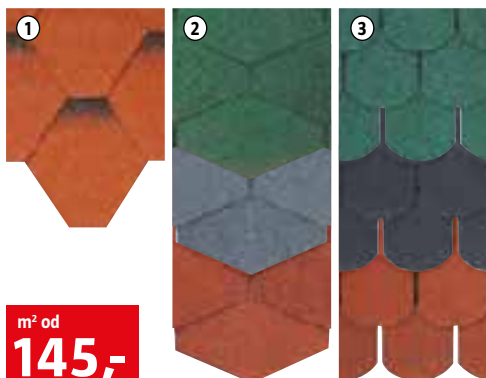

Pergola Roof

střešní asfaltový hydroizolační pás s posypem,
role = 15 m² (1 x 15 m)

červená (1,8 kg/ m²) **949,-/ role**

černá (2,2 kg/ m²) **999,-/ role**

m² od
63,³⁰!

m² od
145,-

Asfaltové granulované střešní šindele

červená, zelená, hnědá, černá barva
balení 3 m²

	Cena (Kč/ bal.)	Cena (Kč/ m²)
1 tvar Hexagonal červená barva	435,-	145,-
2 tvar Delta	469,-	156,⁴⁰
3 tvar Bobrovka	445,-	148,³⁰

Doporučujeme pokládat podkladní asfaltový pás Sindelit. V sortimentu vedeme také střešní odvětrávače.

Asfaltový pás R333H/ Sindelit SR

role 15 m², podkladní a pojistná izolace pro stěny a pod skládané krytiny, prodej pouze po celých rolích

453,-/ role

**HLOUBKOVĚ PROBARVENO
VYŠŠÍ BAREVNÁ STÁLOST**

Asfaltová deska Onduline Base

deska 2 x 0,855 m, barva: červená

229,-/ ks

m²
133,⁹⁰

m²
199,-

Trapézový aluzink plech

rozměr: 1,1 x 2 m, tl. 0,5 mm, 6x delší životnost než u zinku, aluzinek není nutno dále upravovat, je však vhodný pro další povrchové úpravy lakem, bez použití primeru, životnost až 25 let

438,-/ ks

PVC sinusové nebo trapézové desky Salux

profil vlna 70/18, nebo trapéz 70/18, tl. 0,8 mm, šířka 0,9 m, délka 2 m (na objednávku až 3 m), provedení: čiré, kouřové, nebo barvy zelená, červená, černá, snadná manipulace a montáž, odolává povětrnostním vlivům, samočistící od sklonu střechy 10°, desky lze řezat a vrtat, ideální pro přístřešky, terasy, garážová stání, ochrana před nadměrným světlem, nebo nepříznivým počasím

Montážní set pro trapéz/ vlnovku
149,-

m² od
147,²⁰

Dutinkové polykarbonátové desky