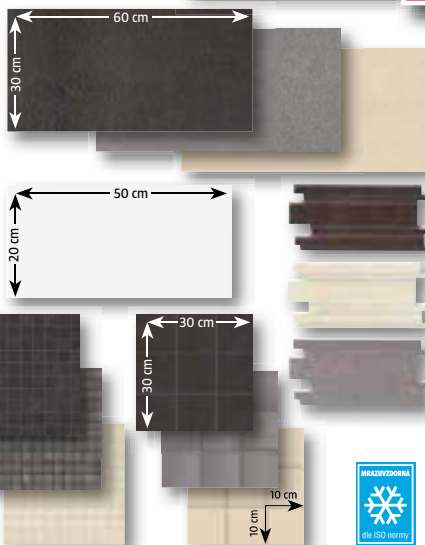

FUTURA by PALAZZO®

Exkluzivně v BAUHAUS

NATURA by PALAZZO®

Exkluzivně v BAUHAUS

m² od
329,-!

m² od
379,-!

Série obkladů a dlažby Futura

glazovaná i neglazovaná jemná kamenina s dvojitým povrstvením, pro interiéry i exteriéry, dlouhá životnost a odolnost, také pro vysoce namáhané průmyslové prostory, ideální pro podlahové vytápění, vhodná pro alergiky, bez obsahu škodlivin, černá, béžová, antracit

slinutá dlažba

30 x 60 cm, leštěná, matná nebo rustikální, otěruvzdornost V., protiskluz 9 nebo 11
od 579,-/ m²

60 x 60 cm, otěruvzdornost V., protiskluz 11
od 599,-/ m²

bílý obklad
20 x 50 cm nebo 31 x 61 cm
od 329,-/ m²

široký výběr doplňků (sokly, bordury, mozaiky, brčky)
od 75,-/ ks

Mozaika 30 x 30 cm (10 x 10 cm) na objednávku.

Série obkladů a dlažby Natura

vyrobené z přírodní, probarvené jemné kameniny, materiál dalece přesahující požadavky normy, dlažba NATURA v zimě kumuluje teplo a v létě pasivně chladí, provedení: vanilka, dub, písek, mocca, wenge, hnědé

slinutá dlažba

15 x 60 cm, otěruvzdornost IV., protiskluz 9
499,-/ m²

30 x 60 cm, otěruvzdornost IV. nebo V., protiskluz 9 nebo 10
od 379,-/ m²

obklad Natura Silk
30 x 60 cm, matný nebo lesklý
449,-/ m²

široký výběr doplňků (sokly, mozaiky)
od 89,-/ ks