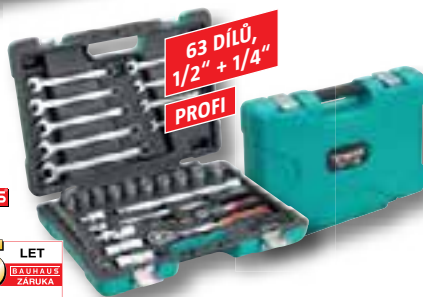

**Sada nástrčných klíčů
WDL 63**

6269 20728850

Exkluzivně v **BAUHAUS**

1.690,-

**5 LET
BAUHAUS
ZÁRUKA**

**63 DÍLŮ,
1/2" + 1/4"
PROFI**