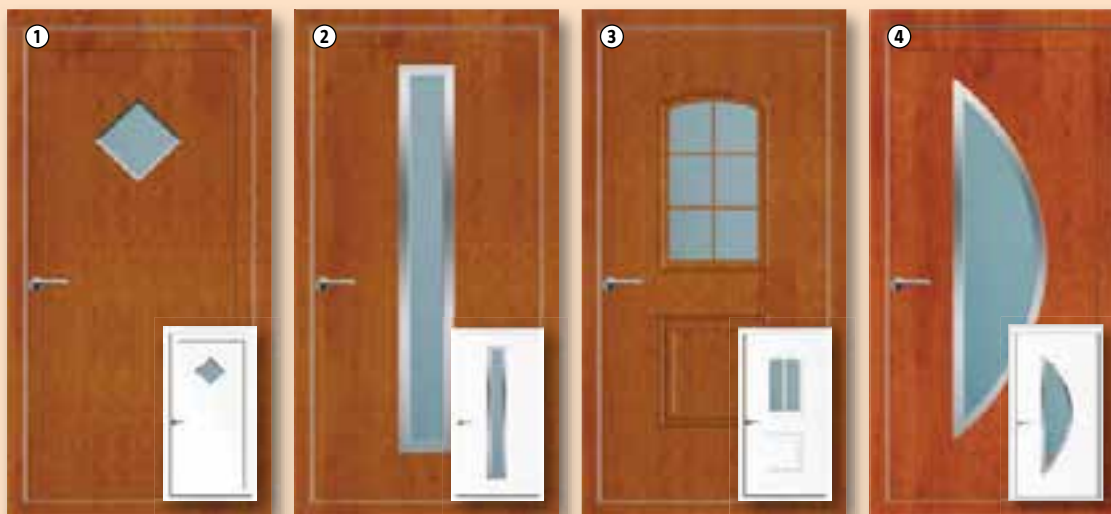

7.990,-

6 Omega

š 90 x v 205 cm, oboustranná vitráž 24 mm, zesílení proti vloupání ocelovou mříží, dekory: zlatý dub (skladem), ořech (na objednávku)

8.990,-

7 RA 35

š 96 x v 205 x tl. 7 cm, zateplené, 4 panty, 5-ti bodový hlavní zámek s 9 západkami, přídatný zámek se 4 západkami, denní zámek, bílá barva, 2 cm sklo, nerezový práh

8.490,-

8 RA 13

š 96 cm x v 205 cm, 4 panty, 5-ti bodový hlavní zámek s 9 západkami, přídatný zámek se 4 západkami, denní zámek, barva mahagon, nerezový práh, atepnění minerální vlnou, síla plechu (zárubeň/ křídlo) 1,5/ 0,7 mm

5.990,-

9 RA 09

š 90 cm x v 205 cm, 4 panty, , 5-ti bodový hlavní zámek s 9 západkami, barva: světlý ořech, výplň papírová voština, nerezový práh, síla plechu (zárubeň/ křídlo) 1,2/ 0,5 mm, kukátko

3.990,-

š 90 x v 205 cm, rám z eurohranolu tl. 68 mm, kazety tl. 45 mm, osazeno sklem 4/16/4, oboustranná čírá kůra, standardně hliníkový práh Gutmann, 3x dveřní závěsy SFS, 2x celoobvodové těsnění, jednobodový zámek FAB (dveře PORTO) nebo jednobodový zámek FAB + 4 bodé kování Sigenia-Aubi (dveře SIR), je možno na objednávku dodat vč. povrchové úpravy dle vzorkovníku barev Zobel Zowosan za příplatek **3.500,-**

10 Porto od 11.990,-

11 Moden 12.990,-

12 Sir 13.490,-

13 Zateplené palubkové dveře

stromček, výška 197 cm, šířka 80 nebo 90 cm, levé/ pravé, bez povrchové úpravy, bez kování

5.290,-

BAUHAUS
finanční služby
1/10*

záloha: **529,-**
měsíční splátka: **10x 529,-**

Plastové vchodové dveře