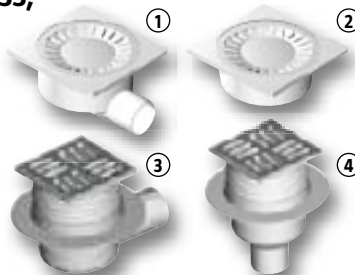

Dvojděsková kompaktní topná tělesa – typ 22

- typ: 6 otvorové připojení 1/2", bez ventilové vložky
- čistě bílá barva – RAL 9010
- 10 let záruka proti prorozavění zevnitř
- včetně odvzdušňovací zátky a záslepek

šířka	60 cm	80 cm	100 cm	120 cm	140 cm	160 cm
výška	60 cm	990,-	1.340,-	1.650,-	1.840,-	2.040,-
výkon	1073 W	1430 W	1788 W	2146 W	2503 W	2861 W

Také ve výšce 50 cm (na některých centrech skladem, jinak na objednávku) a také ve výšce 90 cm - na objednávku.

od **990,-!**

Termostatické hlavice

čidlo s kapalinovou náplní
VK 2
bez blokovacího kroužku
179,-

Heimeier® K
299,-

Automatický odvzdušňovač topných těles
1/2", automaticky odvzdušňuje dle potřeby
259,- / 2 ks

Topný radiátor Bona Rondo

bílý, oblé provedení
v 77,5 x š 40 cm **895,-**
v 117,5 x š 50 cm **1.220,-**
v 141,5 x š 60 cm **1.890,-**

od **895,-!**

Topná patrona s regulátorem
300 W až 600 W
od **1.150,-**

El. topný radiátor Bona Elektro s regulátorem

vč. topné patrony jsou naplněny nemrznoucí kapalinou s bodem tuhnutí -5 °C, topí pouhým zapojením do zásuvky, není nutné připojovat do centrální topné soustavy, bílá barva

- ① rovné provedení
  v 77,5 x š 50 cm **2.490,-**
  v 117,5 x š 50 cm **2.690,-**
  v 141,5 x š 60 cm **3.190,-**
- ② oblé provedení
  v 77,5 x š 50 cm **2.590,-**
  v 117,5 x š 50 cm **2.790,-**
  v 141,5 x š 60 cm **3.290,-**

Nemrznoucí směs
1 kg, 5 kg, 10 kg
od **149,-**

VČ. TOPNÉ PATRONY A REGULÁTORU S TERMOSTATEM

Rozvody vody z mědi

	ø 15 mm	ø 18 mm	ø 22 mm	ø 28 mm
Trubka 5 m, tl. 1 mm	490,- / 5 m	597,- / 5 m	747,- / 5 m	1.062,- / 5 m
Koleno 90°, 5090	5,-	7⁵⁰	13⁵⁰	25,-
Koleno 90°, 5002a	7,-	9³⁰	15⁵⁰	29,-
T-kus, 5130	8,-	16,-	29,-	65,-

Rozvody topení z PPR*

FV **V BÍLÉ BARVĚ**