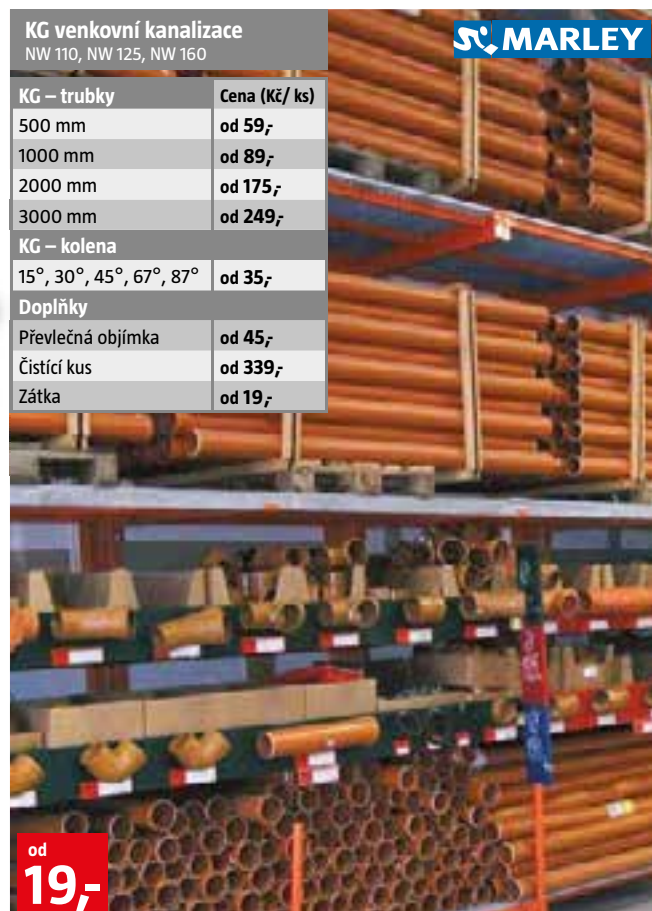

MARLEY

od **19,-**

1 Okapové systémy kulaté NW 100, 125

Díl	Průměr	Cena (Kč)	Průměr	Cena (Kč)
Žlab 2 m	100	211,-	125	260,-
Žlab 3 m	100	317,-	125	395,-
Žlab 4 m	100	423,-	125	475,-
Kotlík	100/ 70	227,-	125/ 105	282,-
Hák kroucený, kovový	100	199,-	125	145,-
Hák na žlab	100	58,-	125	78,-
Spojka žlabu	100	149,-	125	159,-
Čelo žlabu	100	67,-	125	74,-
Svodová roura 1 m	75	89,-	105	155,-
Svodová roura 2 m	75	199,-	105	385,-
Koleno svodu 45°	75	72,-	105	115,-
Koleno svodu 67°	75	72,-	105	115,-