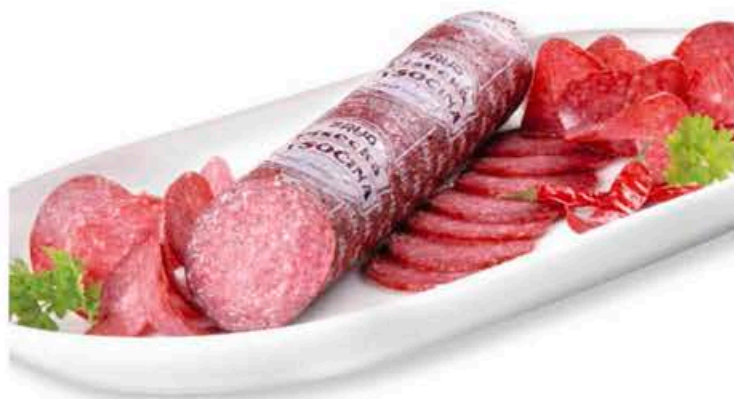

Salám Vysočina

100 g
obslužný pult