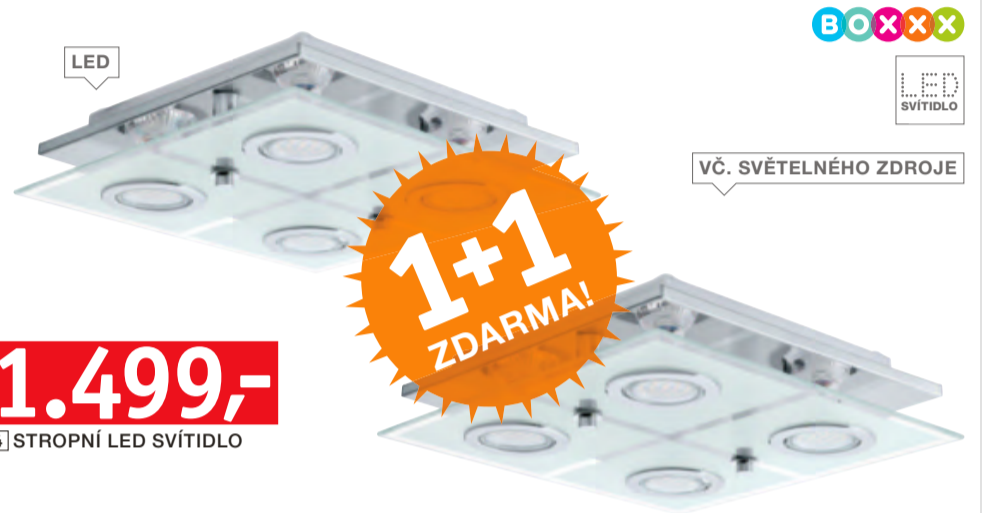

1.499,-

4] STROPNÍ LED SVÍTIDLO

**1+1
ZDARMA!**

VČ. SVĚTELNÉHO ZDROJE

homeware®

LED
SVÍTIDLO