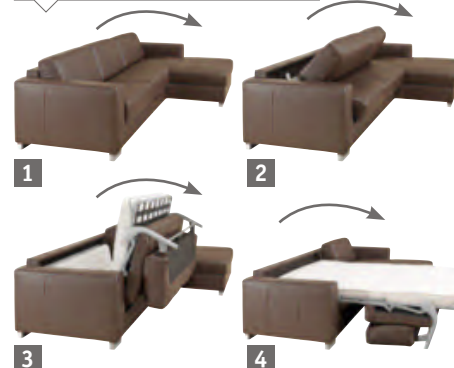

S KONTRASTNÍMI ŠVY

ROZKLÁDACÍ FUNKCE

NA SPLÁTKY
2.749,- měsíčně²⁾

80.379,-*

54.990,- UŠETŘÍTE **31%**

2 SEDACÍ SOUPRAVA

vč. úložného prostoru

vč. rozkládací funkce

ROZKLÁDACÍ FUNKCE SWIFT

2 Sedací souprava s potahem z pravé kůže, velký výběr látek a kůží za individuální cenu, výběr ze 2 různých područek, 2 různých variant nohou a 3 různých kvalit sezení, s kontrastními švy, vč. úložného prostoru a rozkládací funkce, cca 168x296 cm, místo 80.379,-* **54.990,-** dekorační polštářek, cena za ks **799,-**, taburet, **8.999,-** (06960261/01)