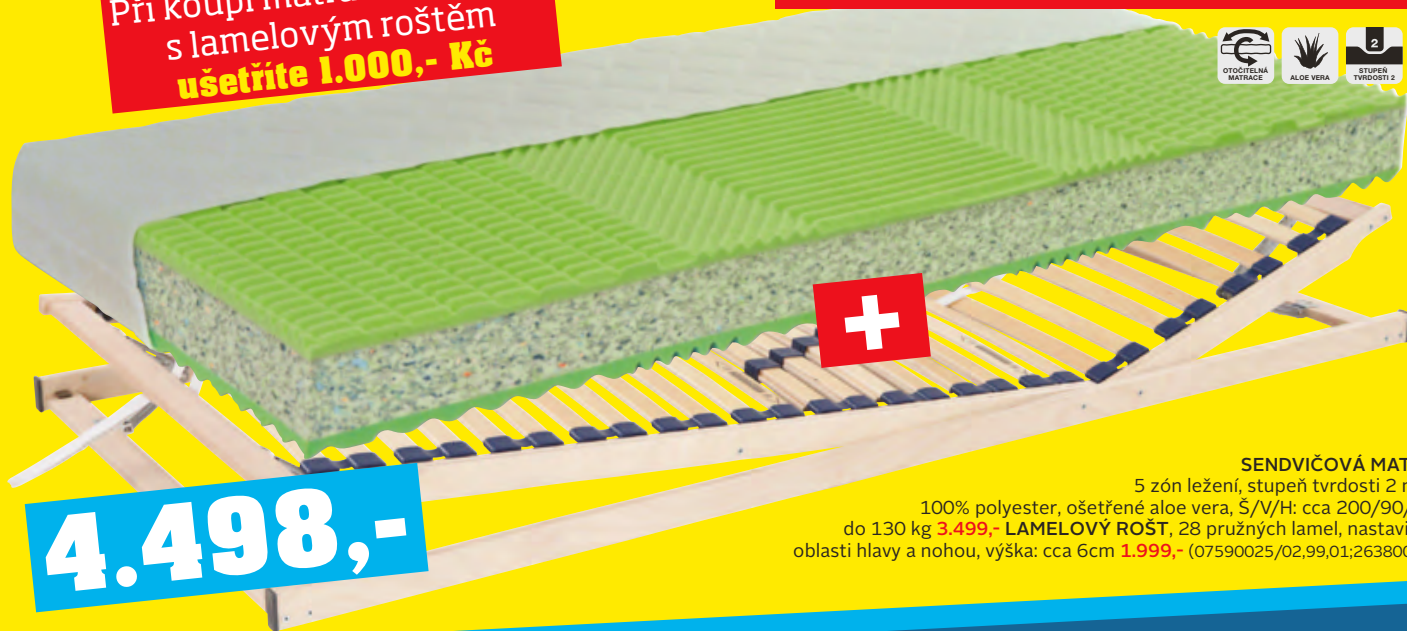

Výhodný balíček

4.498,-

SENDVIČOVÁ MATRACE,
5 zón ležení, stupeň tvrdosti 2 nebo 3,
100% polyester, ošetřené aloe vera, Š/V/H: cca 200/90/18cm,
do 130 kg **3.499,-** **LAMELOVÝ ROŠT**, 28 pružných lamel, nastavitelný v
oblasti hlavy a nohou, výška: cca 6cm **1.999,-** (07590025/02,99,01;26380086/01)