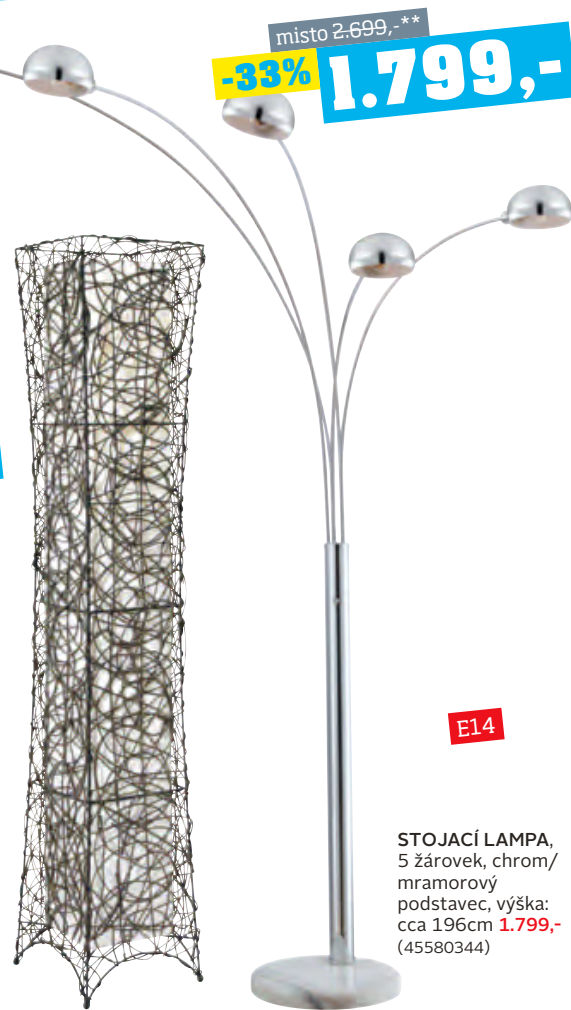

místo 649,-*
-38% 399,-

E27

ZÁVĚSNÉ SVĚTLO „PAUL“, 1 žárovka, ocel/akryl transparentní nebo černý, Ø: cca 40cm **499,-**, Ø: cca 18cm, výška: cca 90cm **399,-** (33250594/01-02; 0593/01-02)

místo 1.799,-**
-27% 1.299,-

E27

STOJANOVÁ LAMPA „MARIE“, 2 žárovky, s ramenem pro čtení, výška: cca 180cm **1.299,-** (41021462)

místo 1.199,-*
-58% 499,-

E14

STOJACÍ LAMPA, 2 žárovky E14 40W, přírodní ratan, barva hnědá, výška: cca 116cm **999,-**, 1 žárovka **499,-**, 1 žárovka **499,-** (82270130/01-03)

místo 2.699,-**
-33% 1.799,-

E14

STOJACÍ LAMPA, 5 žárovek, chrom/mramorový podstavec, výška: cca 196cm **1.799,-** (45580344)

**Top kvalita
za nejlepší ceny!**

MÖBELIX

Nestojí skoro nic!

místo 520,-*

-61% 199,-