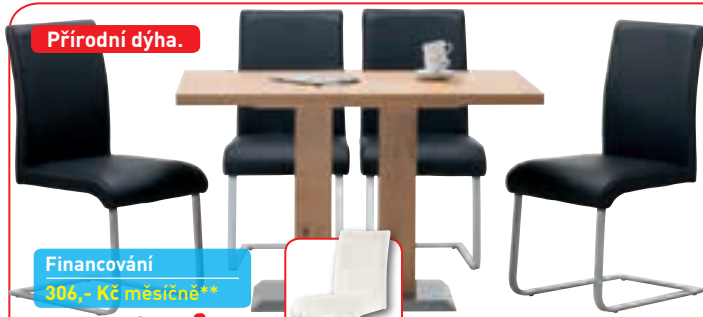

Přírodní dýha.

Financování

306,- Kč měsíčně**

Narozeninová cena

Stůl 09
3.990,- Kč

místo 9.074,-*

-56%

Židle 09
1.190,- Kč

místo 2.337,-*

-49%