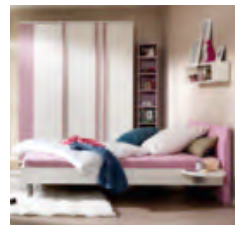

# MLADÉ, PRAKTICKÉ A KREATIVNÍ!

36.101,-\*

**22.999,-**

1 SKŘÍŇ, Š CCA 151 CM

13.719,-\*

**7.999,-**

1 LŮŽKO, CCA 90X200 CM

alternativní varianty pro  
mladé chlapce a dívky!