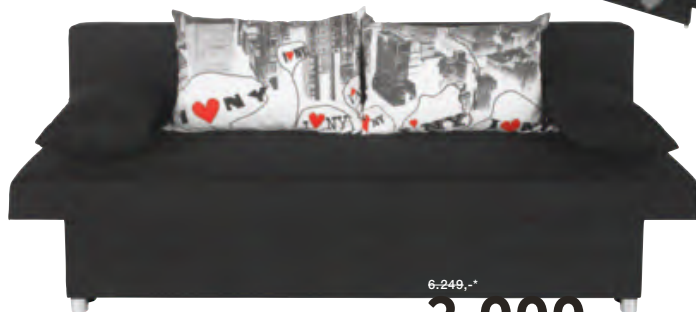

6-249,-*
3.999,-

5 ROZKLÁDACÍ POHOVKA