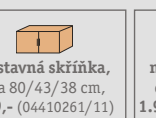

nástavná skříňka, cca 80/43/38 cm, 999,- (04410261/11)