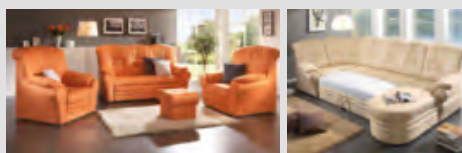

rozkládací

1) Sedací souprava s látkovým potahem v bílé/granitové šedé barvě, velký výběr látek za individuální cenu, vč. polštářků, cca 196x354x168 cm, místo 45.927,-* **29.999,-** taburet, **6.999,-** za příplatek: opěrka hlavy, cena za ks, **1.999,-** rozkládací funkce, **7.999,-** (07110005/02)

2) Sedací souprava s látkovým potahem, vč. polštářů, velký výběr látek a kůží za individuální cenu, různé možnosti sestavení, cca 285x192 cm, místo 26.255,-* **15.999,-** taburet, **3.999,-**, za příplatek opěrka šije, **1.999,-**, za příplatek rozkládací funkce (25270053/01)

3) Sedací souprava s potahem se vzhledem kůže v béžové barvě, velký výběr dekorů kůže za individuální cenu, různé možnosti plánování, rozkládací, místo 36.294,-* **19.999,-** dekorační polštářky za příplatek (02480007/01)

varianta sedací soupravy