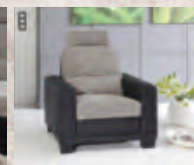

rozkládací funkce, 5.999,- zásuvka, 2.899,-

křeslo za příplatek

XXXL VÝBĚR LÁTEK

cantus

44.537,-\*

**27.999,-**

1) SEDACÍ SOUPRAVA

cantus