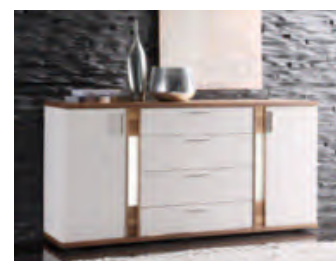

varianta s doplňkovým nábytkem