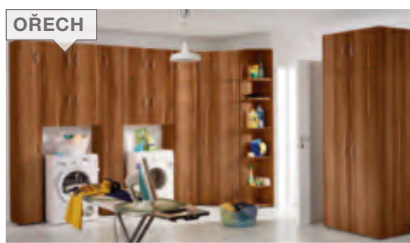

# MULTIFUNKČNÍ SKŘÍŇ 5+ UKLÍZEJTE, TŘÍDĚTE, UKLÁDEJTE!

3.649,-\*

**1.999,-** UŠETŘÍTE **45%**

1 SKŘÍŇ, Š/V/H: CCA 80/183/38 CM

BUK

**PLÁNOVÁNÍ PO 5 CM!**  
VYHOVUJE KAŽDÉMU  
PROSTORU!

BÍLÁ

BÍLÁ