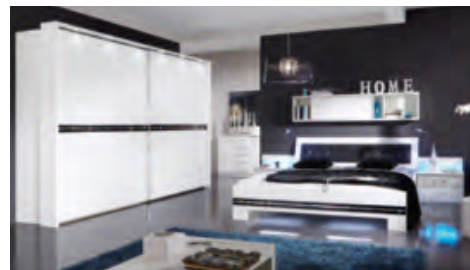

alternativní varianta se skříní s posuvnými dveřmi