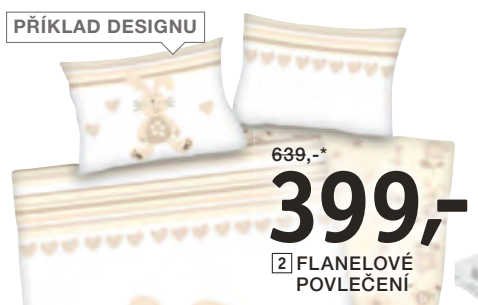

PŘÍKLAD DESIGNU

639,-*
399,-

[2] FLANELOVÉ PUVLEČENÍ

XXXL VÝBĚR BAREV

my baby

my baby

my baby

1.599,-**
999,-

[4] DĚTSKÁ MATRACE „HEART“

999,-*
699,-

[3] DĚTSKÁ LOŽNÍ SOUPRAVA „TENCEL“

169,-*
99,-

[5] DĚTSKÉ TRIČKO

my baby

my baby

PŘÍKLAD DESIGNU

XXXL VÝBĚR BAREV

999,-**
499,-

[6] VLOŽKA DO DĚTSKÉ OHRÁDKY

639,-*
399,-

[9] KOMBINÉZA

3.299,-**
1.999,-

[8] OHRÁDKA „LUCY“

8.499,-*
5.799,-

[7] RELAXAČNÍ KŘESLO

- **2** Flanelové povlečení, s něžnými a neutrálními motivy, různých druhů, 100x135 cm, 100% bavlněný flanel, místo 639,-* **399,-** (34630905/01)
- **3** Dětská ložní souprava, skládá se z příkrývky 100x135 cm a polštáře 40x60 cm, potah: Tencel/bavlna, výplň: Tencel/PES, místo 999,-* **699,-** (68570065/01)
- **4** Dětská matrace „Heart“, s pěnovým jádrem a prošíváním ve tvaru srdíček, 70x140 cm, 100% polyester, potah: pletenina, místo 1.599,-** **999,-** (85070002/02)

- **5** Dětské tričko, vel. 68-92, Style A, dlouhý rukáv, různé druhy, místo 169,-* **99,-** (56660014/01)
- **6** Vložka do dětské ohrádky, s vatovou výplní, cca 100x100 cm, různé druhy, místo 999,-** **499,-** (45070370)

- **7** Relaxační křeslo, v přírodním provedení, nastavitelné opěradlo, vč. taburetu, místo 8.499,-* **5.799,-** (65120006/02)
- **8** Ohrádka „Lucy“, 80x102 cm, skládací, výškově nastavitelné čalouněné dno do 3 pozic, 4 kolečka, místo 3.299,-** **1.999,-** (48440024/09)
- **9** Kombinéza, vel. 62-86, různé druhy, místo 639,-* **399,-** (56660012/01)

*Cena nezávazně doporučená výrobcem.
**Naše dosavadní prodejní cena. Ceny platí při vyzvednutí zboží na pobočce.

XXXL DOMY NÁBYTKU. TY S TOU ČERVENOU ŽIDLÍ.