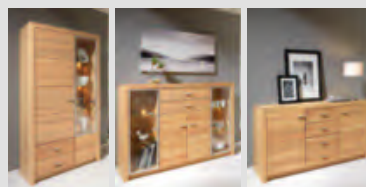

varianty s doplňkovým nábytkem