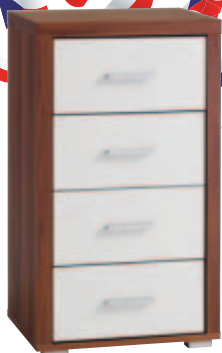

1250,-
SLEVA 249,-