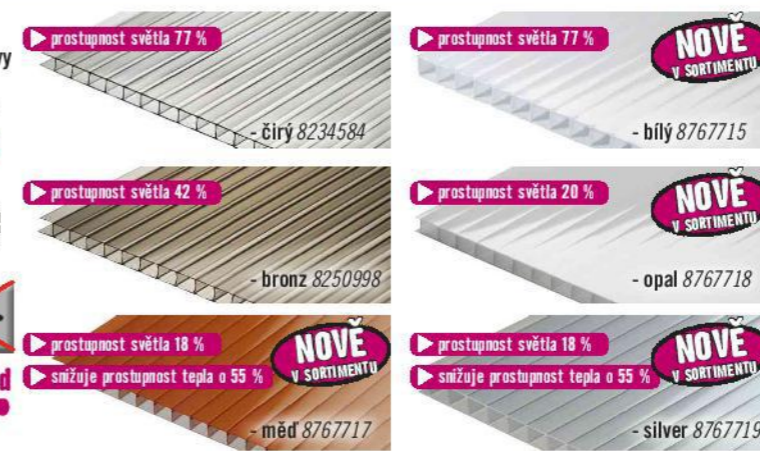

128.- m² od

m² 141.00, při pal. odběru (50 ks) 128.00

Profilovaná střešní krytina Ydra
- 216x117 cm
7934220, 26

175.- m² od

m² 195.00, při pal. odběru (30 ks) 175.00

Plastové zastřešení

Polykarbonát
- různé rozměry a barvy
- ve vybraných prodejnách skladem
▶ tloušťka 10 mm

Mimořádný nákup

~~429.-~~ **299.-** m² od

Doporučená prodejní cena

Žlaby a vpustě

Odvodňovací žlab plast
- plastová mřížka
- vhodné pro příjezdové cesty
- mrazuvzdorný, odolný proti UV
- délka 1 m
8744637