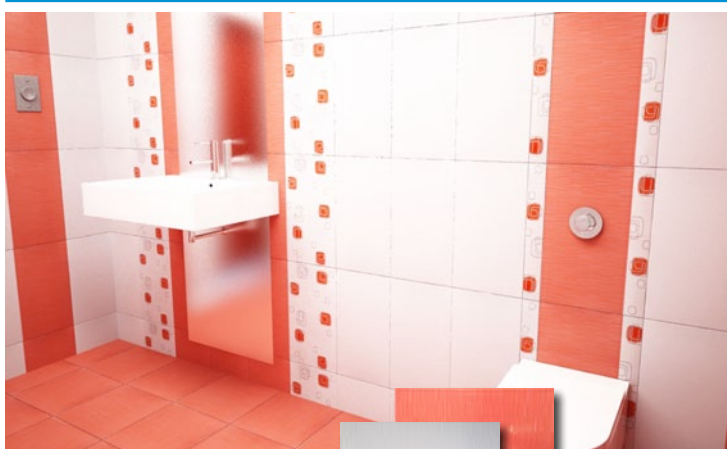

## Série Venus

■ š × d: 25 × 60 cm  
 Obklad, barva: béžová  
 xx 23700192  
 Obklad, barva: hnědá  
 xx 23700406 **399,-**

**279,-/m<sup>2</sup>** **-30%**