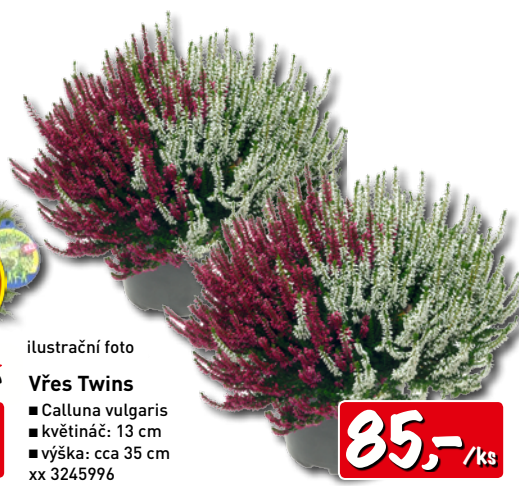

# PODZIMNÍ ZAHRADA PLNÁ BAREV

**Vřes Marlie**  
■ Calluna vulgaris  
■ květináč: 9 cm  
■ výška: cca 25 cm  
xx 2596464

**18,- /ks**

**Hebe „XXL“**  
■ květináč: 17 cm  
xx 3521496

~~239,-~~  
**189,- /ks**