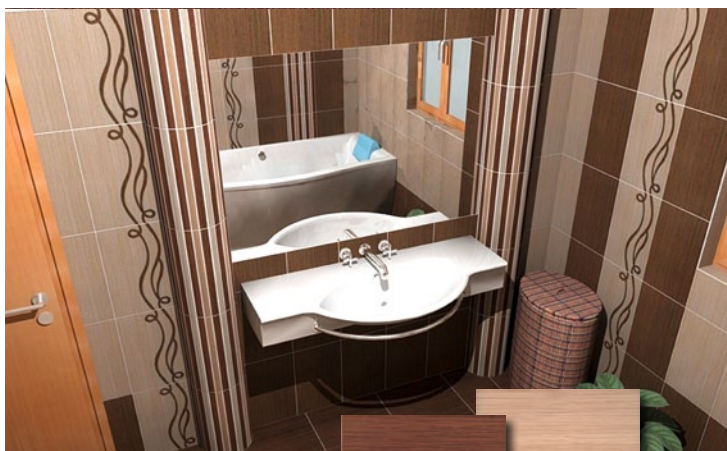

OBKLADY A DLAŽBY

Série EDA

■ š × d: 25 × 40 cm
Obklad, barva: béžová
xx 22975768 **269,-/m²**
Obklad, barva: hnědá
xx 22975799 **269,-/m²**
Dlažba, barva: hnědá
xx 22975539 **299,-/m²**

od **269,-/m²**