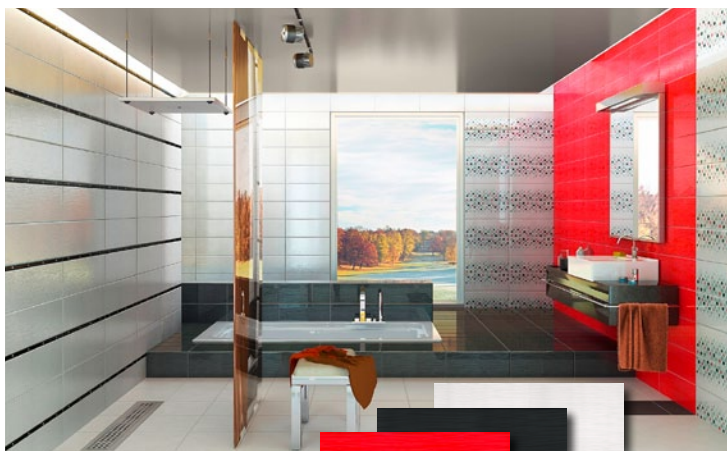

Série Domenico

■ š × d: 20 × 50 cm
■ barva: bílá, černá nebo červená
bílá, xx 22775375 **269,-/m²**
černá, xx 22775566 **269,-/m²**
červená, xx 22775528 **269,-/m²**

~~329,-~~
od **269,-/m²**