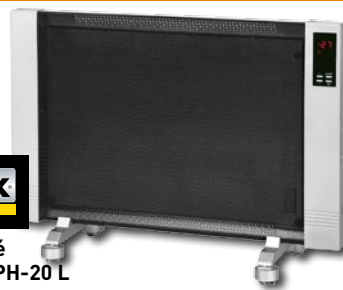

Horkovzdušné topné těleso PH-20 L

- 2 000 Watt ■ š x v x tl.: 89 x 52 x 10 cm
- s termostatem, vypínač k zapnutí/vypnutí, dálkové ovládání
- ochrana proti vlhkosti (IP 23)
- ochrana proti přehřátí
- xx 21258756