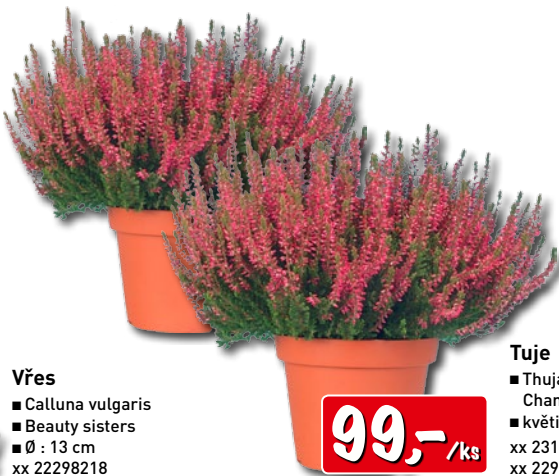

Tuje
■ Thuja Brabant/
Chamaecyparis L.
■ květináč: 21 cm
xx 23166998
xx 22944702

Vřes
■ Calluna vulgaris
■ Beauty sisters
■ Ø: 13 cm
xx 22298218

99,- /ks