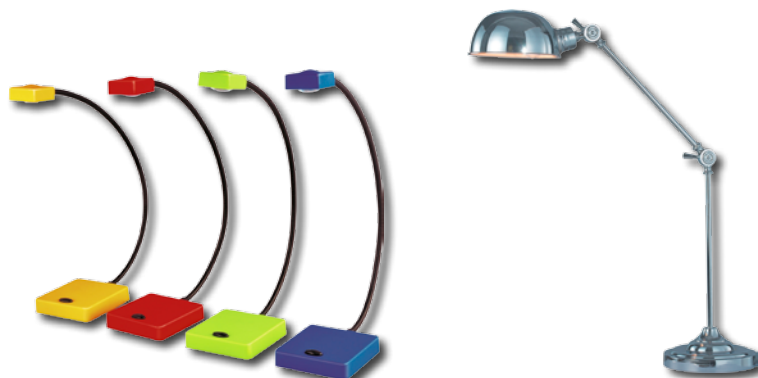

Stolní lampa Gabi LED

- 1 LED žárovka
- xx 22854261
- do vyprodání zásob

189,-

Stolní lampa Jim

- 1 x E27/13 Watt
- výška: 77 cm
- barva: chrom lesklý
- napětí: 230 V
- průměr: 24 cm

1.990,-

GARANČE CENY -15%

Garantujeme vždy o 15 % nižší ceny, viz naše cenová garance. Více informací v prodejně a na www.bauMax.cz.