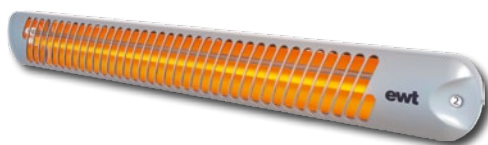

VYTÁPĚNÍ

OHŘÍVAČE

ewt®

Rychloohřivač Clima 905 TLS

- 2 000 Watt
- š x v x tl.: 22,8 x 26 x 22,8 cm
- plynulá regulace, s termostatem
- ochrana proti přehřátí
- LED dioda ■ barva: bílá
- přímotopný rychloohřivač, který se sám opět narovná
- xx 23825468

999,-

ewt®

Koupelnový ohřivač Strato IR 106 S

- 500 Watt
- výkonnostní stupně: 2 (0/500 Watt)
- 1 křemíková trubice
- š x v x tl.: 76,4 x 11,4 x 9,3 cm
- tahací spínač 2stupňový
- ochrana proti vlhkosti (IP 24)
- xx 22307316

1.099,-

ewt®

Teplný ohřivač Clima Futur 100 TLS

- 2 000 Watt
- výkonnostní stupně: 4 (vzduch/800/1.200/2.000 Watt)
- š x v x tl.: 23 x 33,2 x 16,2 cm
- plynulé ovládání termostatu
- ochrana proti vlhkosti (IP 21)
- xx 71019987

1.799,-

Infrazářič QH-1200 B

- 1 200 Watt
- výkonnostní stupně: 2 (600/1.200 Watt)
- š x v x tl.: 60,5 x 14 x 13 cm
- řetěz k vypínání a zapínání
- montáž na stěnu
- vyklápěcí
- xx 21258053

499,-

Sloupcový ohřivač DF-AT5208P

- 1 400–2 500 Watt
- š x v x tl.: 26 x 85 x 26 cm
- dálkové ovládání
- ochrana proti převrácení
- LED displej
- s ventilátorem, s časovačem
- xx 23214996

2.299,-

Průmyslový ohřivač

- výkonnostní stupně: 3 (30/1.500/3.000 Watt)
- š x v x tl.: 36 x 43,5 x 39 cm
- termostát 0–40 °C
- ochrana proti vlhkosti (IP 44)
- 7,7 kg ■ materiál: povrchově upravený tepelněodolnou práškovou barvou
- 3000 Watt
- xx 22251497
- 5000 Watt
- xx 22251909

2.750,-
3.190,- od **2.750,-**

KONVEKTORY

OK

Konvektor s protizámrazovou ochranou CH-500

- 500 Watt
- š x v x tl.: 29 x 53 x 36 cm
- nastavitelný termostát s protizámrazovou ochranou
- montáž na stěnu
- xx 21628139

399,-

OK

Konvektor CH-2000 MA

- 2 000 Watt
- výkonnostní stupně: 3 (750/1.250/2.000 Watt)
- š x v x tl.: 58,5 x 40 x 13 cm
- ochrana proti přehřátí
- montáž i na stěnu
- xx 10140987

~~600,-~~
599,-

Horkovzdušné topné těleso PH-20 L