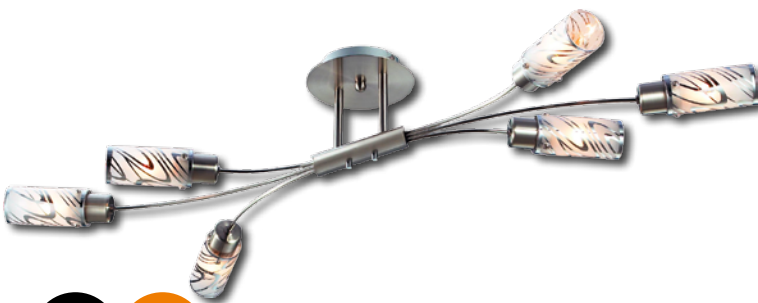

Bodové svítidlo Chromos

- 6 x E14/40 Watt žárovek
- žárovka
- š x d x v: 40 x 95 x 16 cm
- barva: chrom
- 6 světel
- materiál: chrom, sklo
- broušená ocel

3.490,-