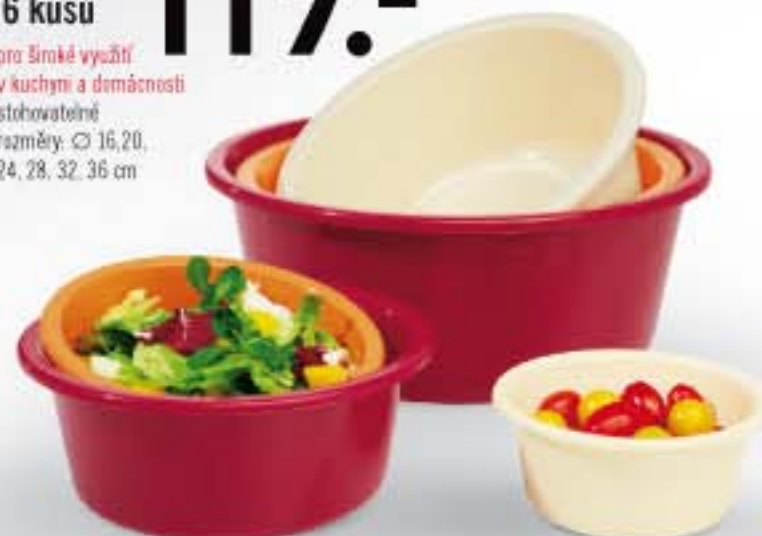

příkon: 400 W

objem:
400 ml

369.- kus

Cassetti
Sada misek – 6 kusů

- pro širší využití v kuchyni a domácnosti
- stohovatelné
- rozměry: Ø 16, 20, 24, 28, 32, 36 cm

119.- sada

ULOŽTE ZAHRADU KE SPÁNKU

 nastavení
dílného roštu
ramení popruhu