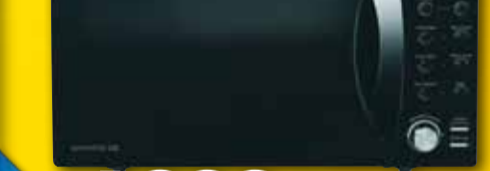

### Mikrovlnná trouba DAEVVOO ELECTRONICS

KOR 8A0R

- objem 23 l • výkon 800 W • systém ohřevu C.R.S.
- digitální ovládání • aut. rozmrazování
- rychlé vaření

800 W

23 l

**-32%**  
**1.699,-**

+ PHE 12,10 Kč vč. DPH