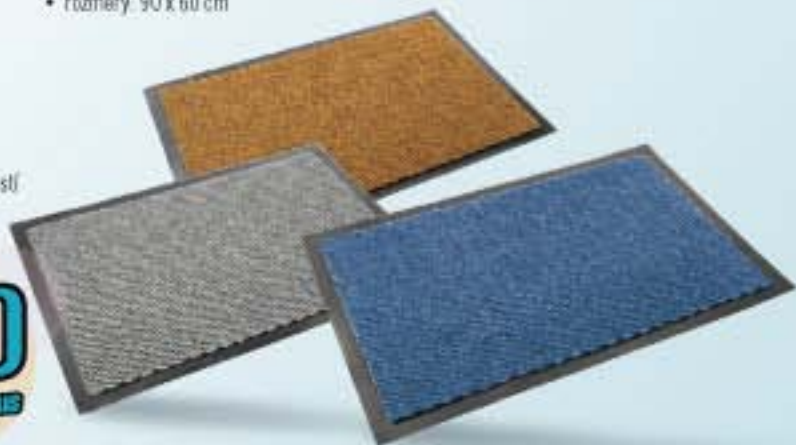

## merano Rohožka

- robustní a odolná s dlouhou životností
- funkční úprava spodní strany
- materiál: polypropylen
- rozměr: cca 40 x 60 cm

79.90<sup>KUS</sup>