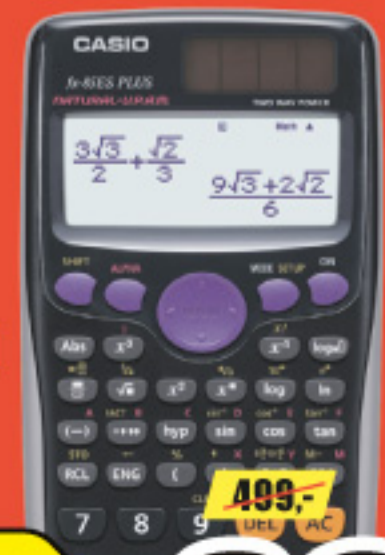

OS ANDROID 4.1
4GB PAMĚŤ

-25% 1.499,-
cena vč. RP 1.509,-
SLEVA 500,-

SENCOR ŠKOLNÍ KALKULAČKA • 56 funkcí • pevný plastový kryt [SEC 195]

-34% 99,-
cena vč. RP 100,-

CASIO ŠKOLNÍ KALKULAČKA • 181 funkcí • dvouřádkový displej [FX 220 PLUS]

319,-
cena vč. RP 270,-

CASIO VĚDECKÁ KALKULAČKA • 252 funkcí • displej s přirozeným zobrazením výpočtu [FX 85 ES PLUS]

-20% 399,-
cena vč. RP 400,-

Canon NEJLEVNĚJŠÍ MULTIFUNKCE Z NABÍDKY • tiskne, kopíruje a skenuje • jednoduché ovládání • připojení přes USB [CANON PIXMA MP230]