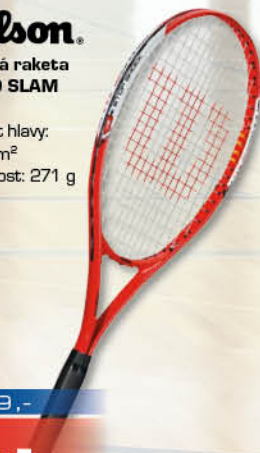

**249,-****YONEX**

badmintonová raketa  
**ISOMETRIC LITE**  
- hmotnost: 85 g

**-25%**

místo 799,-

**599,-****Wilson**

tenisová raketa  
**GRAND SLAM XL**  
- velikost hlavy: 722 cm<sup>2</sup>  
- hmotnost: 271 g

**-25%**

místo 699,-

**499,-****Wilson**

tenisová raketa junior  
**US OPEN 19/21/23/25**  
- vhodné pro děti od 3 let  
- hmotnost: 180/186/195/220 g

**-50%**

místo 1 199,-

**599,-****adidas**

dětská tenisová obuv  
**GALAXY ELITE 2 K**