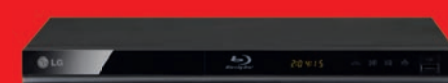

## BLU-RAY PŘEHRÁVAČ LG

- BP120 • přehrává – Blu-Ray, BD-DVD, MPEG, DivX • Dolby Digital Plus • DTS • USB
- možnost připojit externí HDD

USB RIPPING

**1.799**  
ušetříš 200