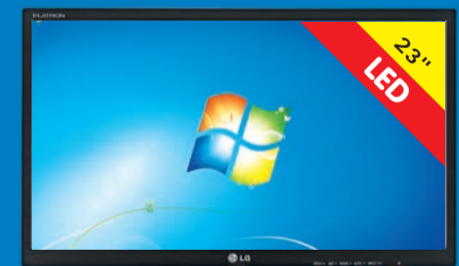

LED MONITOR LG

- E2342T • FULL HD rozlišení 1920 x 1080
- kontrast 5 000 000 : 1 • odezva 5 ms • D-Sub
- VGA • antireflexní vrstva • DVI • Super Saving energy