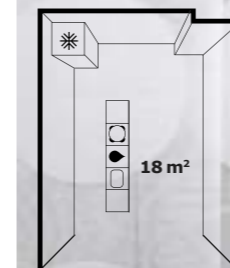

Kuchyně

Skutečná kvalita kuchyně se neskrývá v tiché se dovírajících zásuvkách, úsporných spotřebičích a odolných pracovních deskách. Dobrá kuchyně je taková, která žije. Místo, kde se všichni schází. Kde se připravuje jídlo, od malé svačinky po hostinu o několika chodech. Naše kuchyně jsou navrženy tak, aby vám toto vše poskytovaly. Den za dnem, rok za rokem. Je pro nás důležité, aby vaše vysněná kuchyně měla takovou cenu, která vám dovolí si koupit zároveň i dobré a kvalitní jídlo.

FAKTUM/APPLÅD, kuchyně:

17 990,-

► Co je zahrnuto v ceně kuchyně?
Viz str. 318.

FAKTUM, kuchyně s bílými dvířky a čely zásuvek APPLÅD. 17 990,- Dvířka a čela zásuvek APPLÅD s lakovaným povrchem. Doplněno hliníkovými úchytkami BLANKETT a bílou laminátovou pracovní deskou NUMERÅR s hranou se vzorem kovu.

Cena spotřebičů:

50 990,-

Přibližná cena za instalaci kuchyně:

5 200,-

Cenu instalace kuchyně si můžete spočítat na www.IKEA.cz

► Více informací o instalačních službách IKEA najdete na str. 313.

! Úložnými prostory v kuchyni nemusí být nutně kuchyňské skříňky – schovejte všechno kuchyňské vybavení za panelové závěsy v úložném systému ALGOT.

◀ Tento kuchyňský ostrůvek nabízí všechny možné funkce: plochu na vaření, dřez, troubu a pracovní plochu.