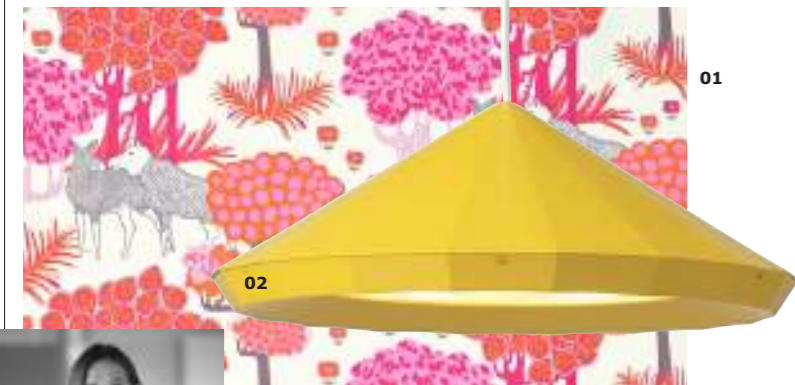

01

02

03 CASHEWNÖT, květináč s miskou

99,-

“ Vždy jsem měla slabost pro zařizování interiéru a textilie. Textil domácnost krásně oživí. Vytváří styl, dodává jemnost, hřejivost a osobitost každé místnosti. Pro mne jsou textilie symbolem IKEA. Nebyli bychom tím, kým jsme, pokud bychom neměli osobité vzory a barvy vyjádřené v našich textiliích. ”

Christina Larsson, strategie textilního sortimentu

05

06

04 Novinka ÄNGSSPIRA, povlečení na jednolůžko

799,-

01 Novinka ÄLGÖRT, látka. 169,-/m 302.272.62 Viz str. 119. 02 IKEA PS 2012, závěsná lampa LED. 2 990,- 602.117.83 Viz str. 194. 03 CASHEWNÖT, květináč s miskou. 99,- 102.076.51 Viz str. 284. 04 Novinka ÄNGSSPIRA, povlečení na jednolůžko. 799,- 102.299.93 Viz str. 256. 05 LOCKSTA, křeslo. 998,- Snadná údržba. Snímatelný prací potah. Potah: 100% polyester. Design: E. Strandmark/H. Preutz. 71×75, v. 78 cm. Modré 102.396.52 SKARUM, povlak na polštář. 129,- 100% bavlna. Design: Cilla Ramnek. 50×50 cm. Barevný 602.399.18 06 Novinka SKÄRBLAD, povlak na polštář. 129,- 702.367.59 Viz str. 264.

07 POÄNG, houpací křeslo

6 390,-

08

09 Novinka STOCKHOLM, stojací lampa

2 490,-

10

11

13

12 VEJMON, odkládací stolec

1 990,-

14