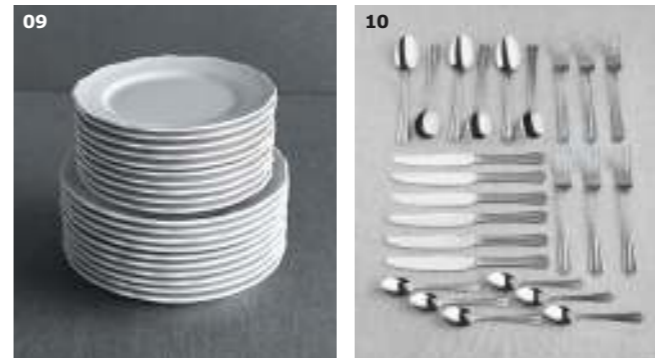

POKAL, sklenka na víno

29,-/ks

FRODIG, miska

39,-/ks

**05 POKAL, sklenka na víno. 29,-/ks** Sklo. 20 cl. 102.150.95 **06 Série FRODIG.** Tvrzené sklo. Design: Olga Popyrina. **Miska 39,-/ks** Ø 17 cm. 402.217.83 **Dezertní talíř 39,-/ks** Ø 21 cm. 302.217.88 **Talíř 49,-/ks** Ø 28 cm. 902.217.85 **07 Série TRIVSAM.** Kamenina. Design: Jon Eliason. **Servírovací miska 299,-** Ø 32 cm. Modrá 101.884.26 **Servírovací talíř 349,-** 44x32 cm. Modrý 001.884.22 **Talíř 129,-** Ø 32 cm. Modrý 301.874.16 **Miska 49,-** Ø 17 cm. Modrá 401.873.69 **08 OMVÅXLANDE, podnos. 199,-** Podnos se inspiroval raným industriálním designem. Znak uprostřed symbolizuje místo, kde byla založena IKEA a kde se dodnes navrhují a vyvíjí všechny výrobky. Ocel. Design: David Wahl. 50x33 cm. Černý 402.100.44 **09 Série ARV.** Kamenina. Design: Sissa Sundling. **Dezertní talíř 49,-/ks** Ø 22 cm. Bílý 401.878.64 **Hluboký talíř 59,-/ks** Ø 26 cm. Bílý 601.878.58 **10 SVIT, 24dílná sada příborů. 599,-** Obsahuje: 6 vidliček, 6 nožů, 6 lžic a 6 čajových lžiček. Nerezavějící ocel. Design: Dawn Wintour. 300.872.85