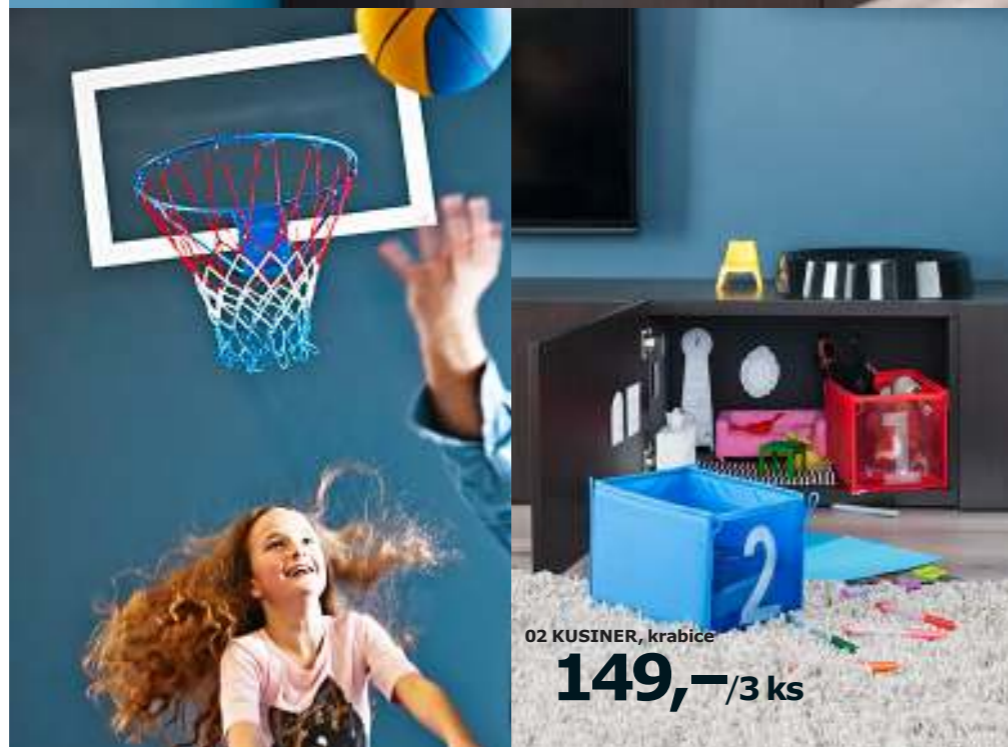

02 KUSINER, krabice

149,-/3 ks