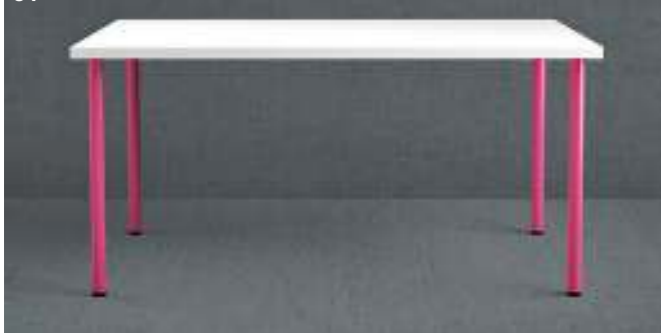

02

03

Novinka **TORNILIDEN/LALLE, stůl**  
**2 599,-**

04

**01 TORNILIDEN/NIPEN, stůl. 3 290,-** Předvrtané otvory pro nohy usnadňují montáž. 150×75, v. 75 cm. Borovicová dýha/bílý 299.309.07  
**02 LINNMON/KRILLE, stůl. 1 999,-** Uzamykatelná kolečka umožňují přesunutí stolu a jeho blokování na daném místě. Lakovaný povrch a lakovaná ocel. 120×60, v. 74 cm. Lesklý červený/bílý 390.044.60 **JULES, otočná židle. 1 290,-** 998.845.39 ▶ **Viz str. 190.** **03 Novinka TORNILIDEN/LALLE, stůl. 2 599,-** Předvrtané otvory pro nohy usnadňují montáž. 120×60, v. 75 cm. Černohnědý/černý 799.309.19 **04 LINNMON/ADILS, stůl. 919,-** Předvrtané otvory pro nohy usnadňují montáž. Lakovaný povrch a lakovaná ocel. 150×75, v. 74 cm. Bílý/růžový 790.044.63