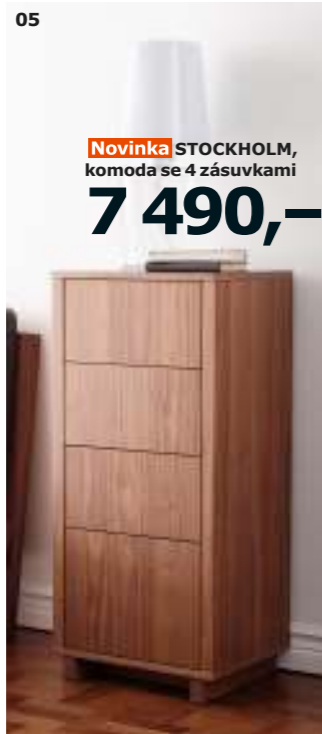

Novinka STOCKHOLM,
komoda se 4 zásuvkami
7 490,-

06