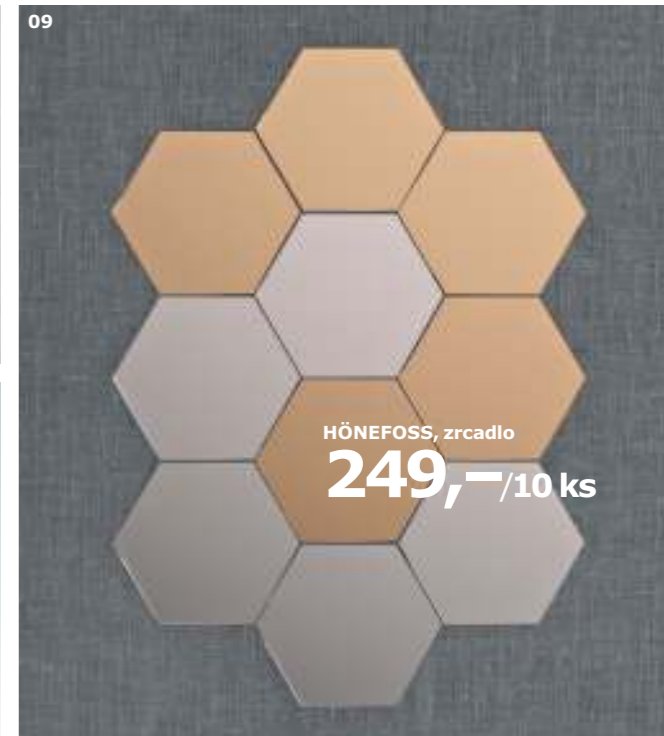

HÖNEFOSS, zrcadlo
249,-/10 ks