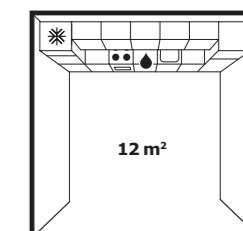

**01 IKEA PS 2012, židle s opěrkami. 1 490,-/ks** Opěrky pro větší pohodlí. 52×46, v. 76 cm. 702.068.04

**02 TRANETORP, rozkládací stůl.**

**5 990,-** Rozkládací jídelní stůl s přídatnou deskou s místem pro 4–6 osob; velikost stolu nastavte podle potřeby. Barvený, lakovaný masivní dub a dubová dýha. 143/203×90, v. 74 cm. Černý 502.423.13