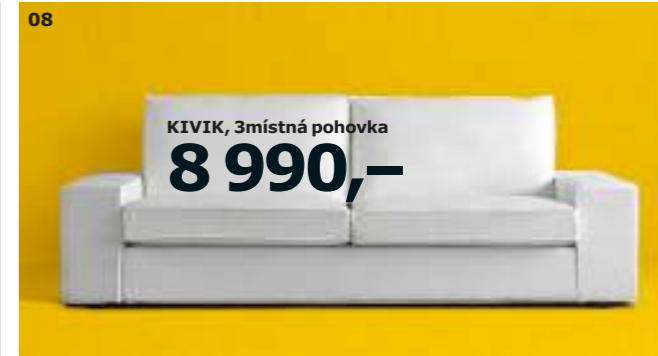

08

KIVIK, 3místná pohovka
8 990,-

09