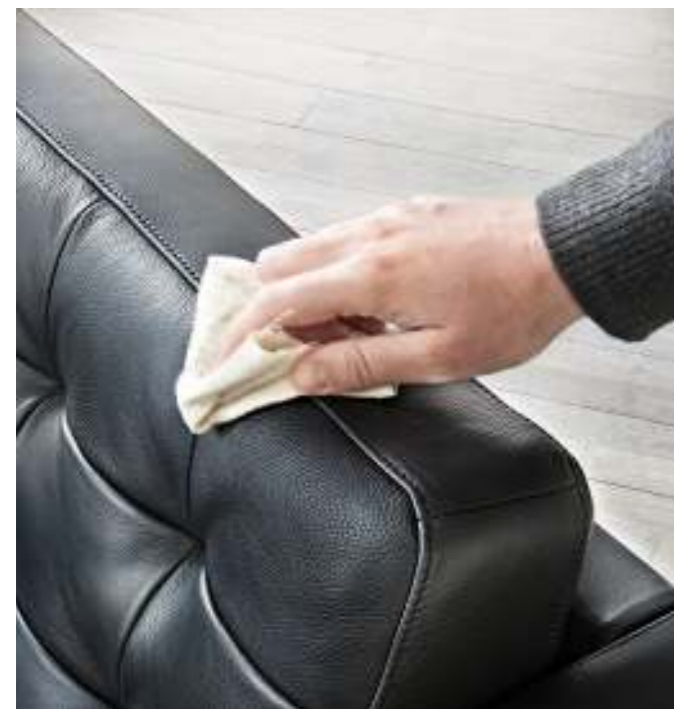

Náhradní části v obchodním domě

Ztratili jste šroubek z nějaké části nábytku? Kontaktujte nás, nebo se obraťte na oddělení služeb zákazníkům v obchodním domě, uděláme všechno proto, abychom vám pomohli.