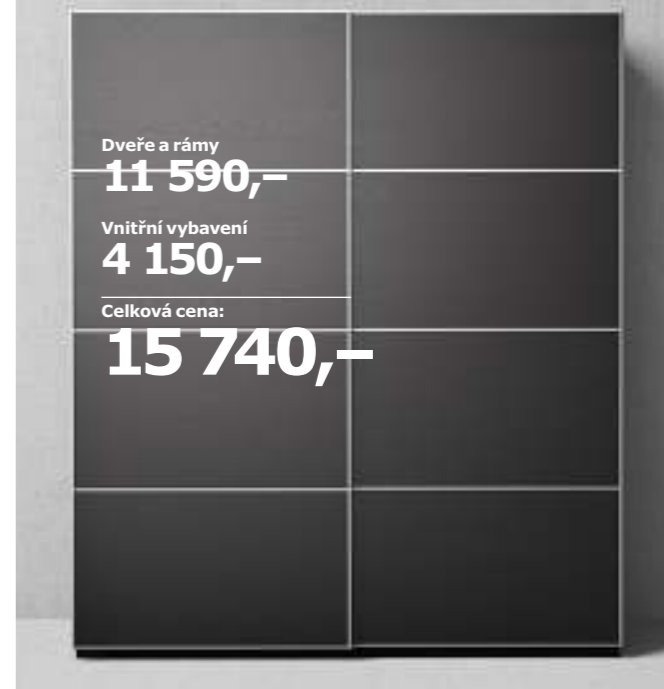

Dveře a rámy
11 590,-

Vnitřní vybavení
4 150,-

Celková cena:
15 740,-