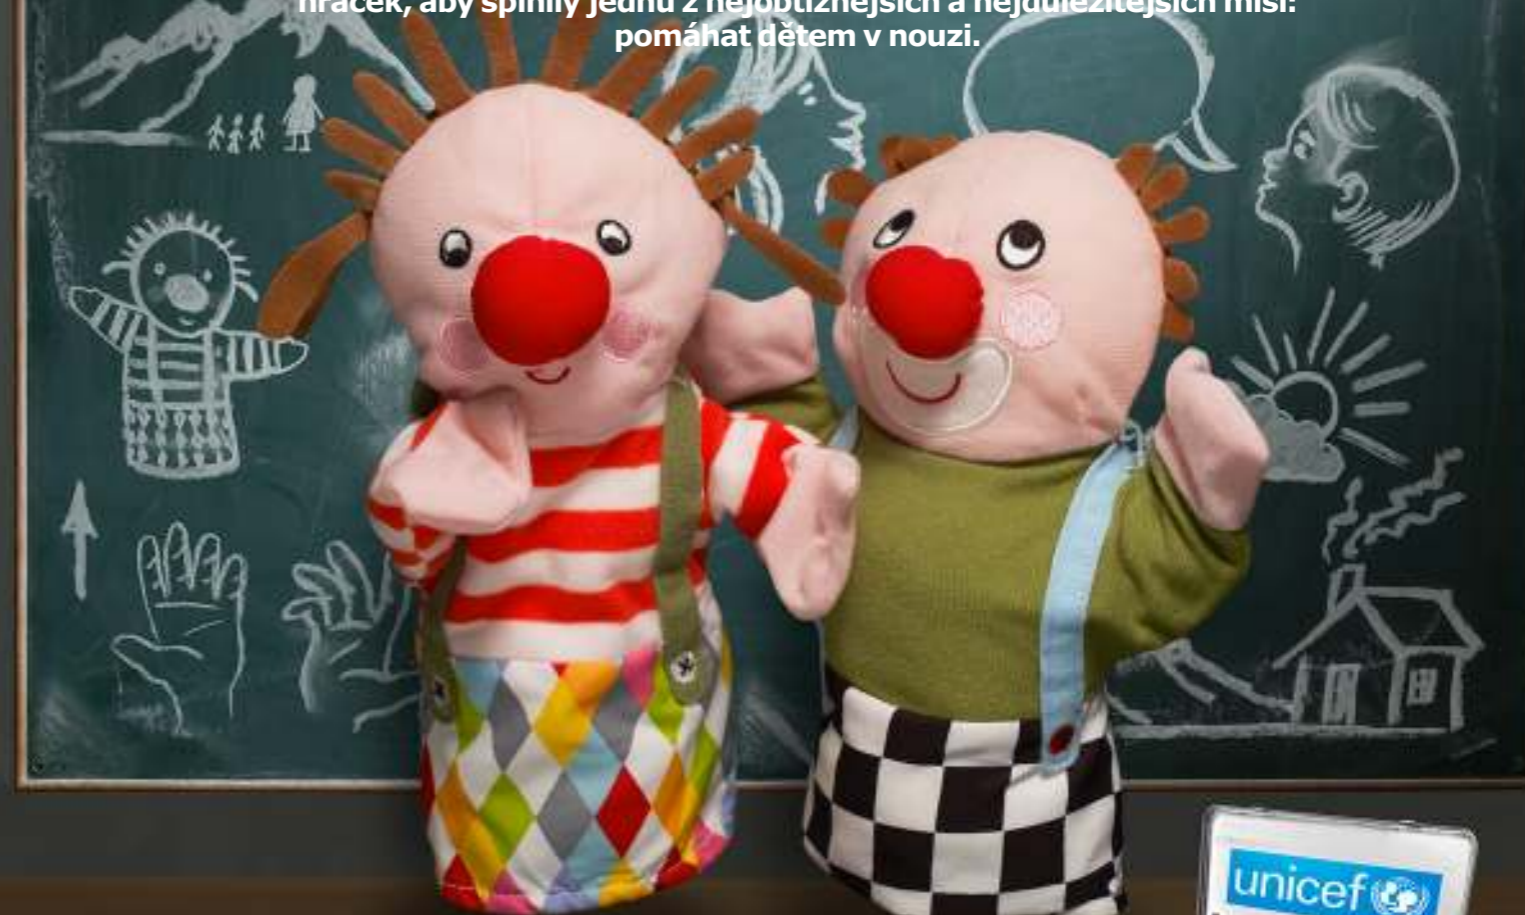

Osm výrobků IKEA – včetně těchto dvou maňásků a dalších zásadních hraček – je součástí balíčku UNICEF pro rozvoj malých dětí. Tyto hračky IKEA, spolu s dalším obsahem balíčku, pomohou dětem rozvíjet kritické myšlení, řeč a schopnost interakce, přestože žijí v náročných podmínkách. Hraní bereme velice vážně, protože víme, jak je důležité – proto na tuto misi vysíláme ty nejlepší z nejlepších.

Více informací najdete na www.IKEAFoundation.org