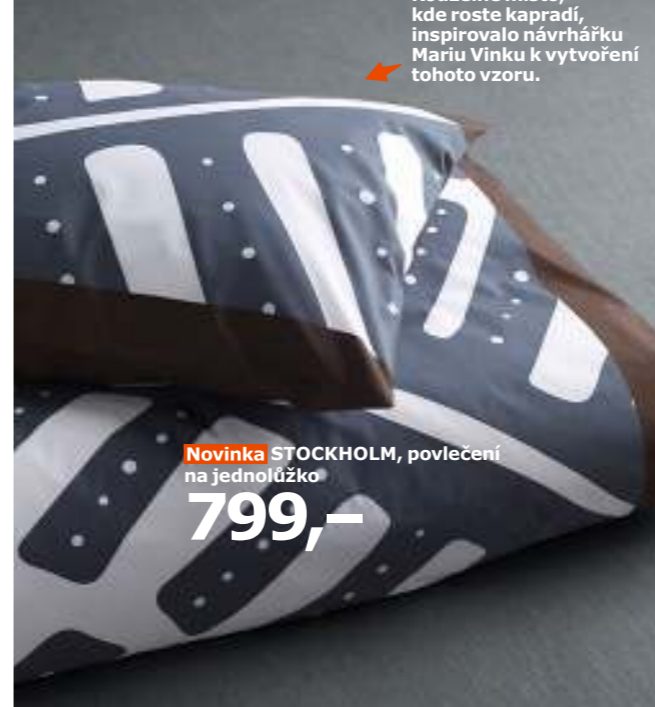

04

05

09

**Novinka** STOCKHOLM, povlečení na jednolůžko

799,-

Kouzelné místo, kde roste kapradí, inspirovalo návrhářku Mariu Vinku k vytvoření tohoto vzoru.

06

**Novinka** GULÖRT, povlak na polštář. 129,- Povlak má zapínání na zip, snadno ho můžete sundat a vyprat. 50×50 cm. 702.367.64 07 **LYNDBY**, pléd. 249,- 120×180 cm. 502.512.32 08 **POLARVIDE**, pléd. 99,- 130×170 cm. 200.899.25 09 **Novinka** STOCKHOLM, povlečení na jednolůžko. 799,- Povlak na přikrývku 150×200 cm. Povlak na polštář 50×60 cm. 502.468.15 10 **STENKLÖVER**, povlečení na jednolůžko. 349,- S tímto povlakem na přikrývku bude vaše postel vždy vypadat a působit urovnaně, protože zapínání udrží přikrývku pěkně uvnitř povlaku. 100% bavlna. Design: Anna Svanfeldt Hillervik. Povlak na přikrývku 150×200 cm. Povlak na polštář 50×60 cm. 502.254.84 11 **FÄRGLAV**, povlečení na jednolůžko. 599,- Směs bavlna/lyocell; hebké povlečení, které absorbuje a odvádí vlhkost, abyste byli celou noc v suchu. Povlak na přikrývku 150×200 cm. Povlak na polštář 50×60 cm. 402.299.20