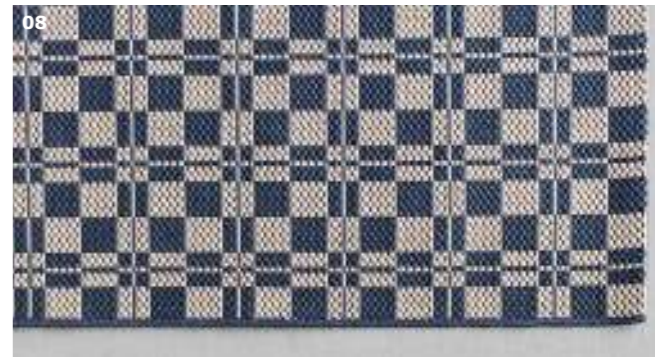

04

HAMPEN, koberec, vysoký vlas  
799,-

05

LAPPLJUNG RUTA, koberec, nízký vlas  
1 490,-

06

07

08

09