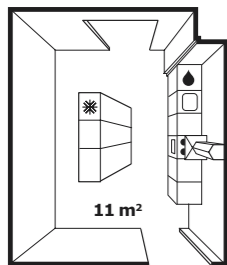

11 m²

FAKTUM/NORJE, kuchyně:

48 990,-

► Co je zahrnuto v ceně kuchyně?
Viz str. 318.

FAKTUM, kuchyně s dvířky a čely zásuvek NORJE v provedení dubová dýha. 48 990,- Dvířka a čela zásuvek NORJE v provedení masivní dub/dubová dýha. Doplněno lakovanými úchytkami VÁRDE z pozinkovaného hliníku a bílou laminátovou pracovní deskou PRÅGEL.

Cena spotřebičů:

50 990,-

Přibližná cena za instalaci kuchyně:

7 900,-

Cenu instalace kuchyně si můžete spočítat na www.IKEA.cz

► Více informací o instalačních službách IKEA najdete na str. 313.