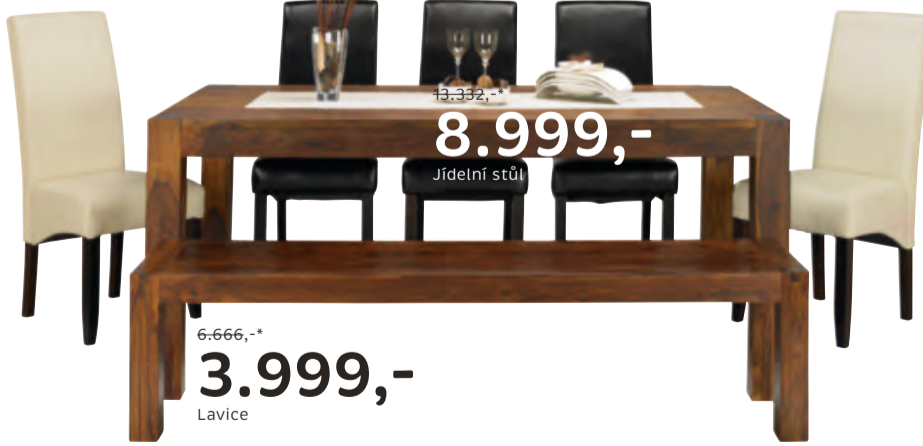

1.249,-*
699,-
Židle
-44%

1.624,-*
899,-
Židle

9.999,-*
4.999,-
Jídelní stůl

LIV'IN
ZNAČKA MLADÉHO NÁBYTKU
Jídelní stůl s výsuvem, v dekoru dub antik, Š/V/H: cca 160-230/76/90 cm, místo 9.999,-* **4.999,-** **sedák**, potah se vzhledem růže, Š/V/H: cca 40/5/38 cm, místo 999,-* **399,-** **židle**, potah se vzhledem růže, chromovaný podstavec, zatížení do cca 100 kg, Š/V/H: cca 42/99/51 cm, místo 1.624,-* **899,-** **lavice**, Š/V/H: cca 160/47/37 cm, místo 2.874,-* **1.799,-** (28080010/04-05,10130049/02,25400063/02)

2.874,-*
1.799,-
Lavice

6.666,-*
3.999,-
Lavice

13.332,-*
8.999,-
Jídelní stůl

1.999,-*
999,-
Čalouněná židle

LANDSCAPE
THE COUNTRYSIDE OF LIFE
Jídelní stůl z masivního olejovaného dřeva, Š/V/H: cca 200/77/100 cm, místo 13.332,-* **8.999,-** **židle**, potah se vzhledem růže, podstavec z masivního buku, Š/V/H: cca 48/105/60 cm, místo 1.999,-* **999,-** **lavice**, Š/V/H: cca 180/45/40 cm, místo 6.666,-* **3.999,-** (23670063/04,37,10130023/02-03)