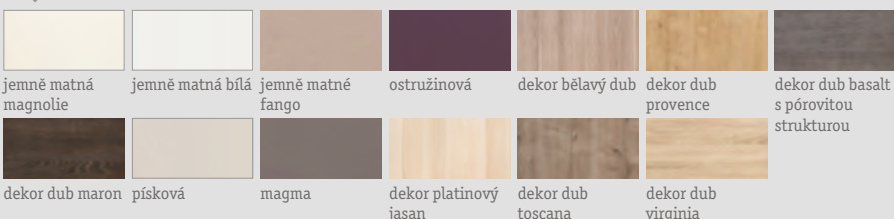

VČETNĚ
» DIGESTOŘE
» SPORÁKU
» MIKROVLNNÉ TROUBY
» VARNÉ DESKY
» KOMBINOVANÉ LEDNÍČKY TŘÍDY A+⁴⁾

MYČKA NÁDOBÍ 9.990,-

NA SPLÁTKY 3.999,- měsíčně²⁾ / akontace 4.000,-

77.990,-*

39.999,- UŠETŘÍTE **48%**

celina

8 ROHOVÁ KUCHYŇSKÁ LINKA

VČETNĚ
» LEDNÍČKY TŘÍDY A+⁴⁾
» VARNÉ DESKY

XXXL VÝBĚR PŘEDNÍCH STRAN

fialová	žluté mango	kašmírová
grafitová	dekor béžová pinie	dekor jablň calvados
vanilková	bílá	chilli červená
dekor ořech tabacco	růžová	dekor dub sonoma
tmavě modrá	červená kometa	fango
dekor křemenové šedý dub	dekor akácie	vzhled ušlechtilé oceli

NA SPLÁTKY 1.399,- měsíčně²⁾ / akontace 1.400,-

26.325,-*

13.999,- UŠETŘÍTE **46%**

9 KUCHYŇSKÁ LINKA

novel

21.410,-*

12.999,-

JÍDELNÍ STŮL

VÝSUVNÝ

VČ. LED OSVĚTLENÍ

3.613,-*

1.699,- UŠETŘÍTE **52%**

10 CENA ZA ŽIDLÍ

cantus

14.290,-*

7.999,-

JÍDELNÍ STŮL

VÝSUVNÁ DESKA STOLU

MASIVNÍ JÁDROVÝ BUK

1.947,-*

1.499,- UŠETŘÍTE **23%**

11 CENA ZA ČALOUNĚNOU ŽIDLÍ

8 Rohová kuchyňská linka s předními stranami v dekoru dub basalt, korpus a pracovní deska pískové barvy, velký výběr předních stran a korpusů za individuální cenu, plánování na centimetr přesně, cca 215x265 cm, místo 77.990,-* **39.999,-** vč. 5dílné sady vestavných spotřebičů; myčka nádobí třídy A⁴⁾ 9.990,-, zadní stěna, dřez a armatura za příplatek (04530469/24)

XXXL VÝBĚR PŘEDNÍCH STRAN