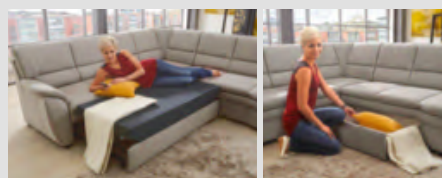

XXXL VÝBĚR LÁTEK

3 Sedací souprava s látkovým potahem, velký výběr látek za individuální cenu, cca 240x260 cm, místo 31.379,-* **19.999,-** rozkládací funkce, **4.599,-**, zásuvka, **2.599,-**, relaxační poloha, **4.999,-**, křeslo a konferenční stůl za příplatek (01440015/02)