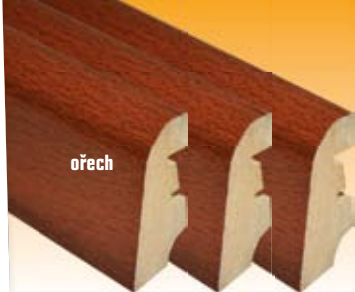

tloušťka 6 mm

ořech

~~49,-~~ ks

Podlahová lišta

Rozměry: 17 x 40 x 2400 mm.

• OBI č. 4391587

Super cena

~~119,-~~ m²

Laminátová plovoucí podlaha CMI

Zátěžová třída 23/31. Rozměry lamel: 6 x 193 x 1380 mm.

Balení (2,93 m²) 348,- Kč • OBI č. 3883089

ořech

~~159,-~~ ks

Ušetříte 12 %

~~139,-~~ ks

Vyrovnávací podlahový profil Dowel 3

Dekory: stříbrný, zlatý, bronzový.

Délka 90 cm. • OBI č. 2635621, 2635639, 2635647

tloušťka 7 mm

toscana

~~299,-~~ m²
Ušetříte 16 %
~~249,-~~ m²

Laminátová plovoucí podlaha Sierra Line

Zátěžová třída 31. Rozměry lamel: 7 x 193 x 1380 mm. Balení (2,131 m²) 530,- Kč

• OBI č. 4244745

tloušťka 7 mm

dub

~~249,-~~ m²
Ušetříte 20 %
~~199,-~~ m²

Laminátová plovoucí podlaha Sierra Line

Zátěžová třída 31. Rozměry lamel: 7 x 193 x 1380 mm. Balení (2,131 m²) 423,- Kč

• OBI č. 4245049

tloušťka 8 mm

nordic šedá

~~299,-~~ m²
Ušetříte 16 %
~~249,-~~ m²

Laminátová plovoucí podlaha

Zátěžová třída 31. Rozměry lamel: 8 x 193 x 1380 mm. Balení (1,864 m²) 464,- Kč

• OBI č. 4244919

tloušťka 8 mm

dlaždice vesuv

~~479,-~~ m²
Ušetříte 37 %
~~299,-~~ m²

Laminátová plovoucí podlaha Stone Line

Zátěžová třída 31. Rozměry lamel: 8 x 327 x 1276 mm. Balení (2,504 m²) 747,- Kč

• OBI č. 4245270

Sbírejte bobříky a získáte

Za každých 200,- Kč nákupu získáte 1 bobříka.

Nalepujte bobříky do hrací karty.

Kartičku s bobříky vyměňte za skvělé odměny.