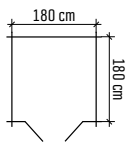

Zahradní domek Helgoland 3
Přírodní severský smrk, rozměry: 180 × 180 cm, stěny z 16mm prken jsou při montáži vkládány bez použití hřebíků do speciální konstrukce z masivních trámů. Střecha z 16mm prken, dvoukřídlé dveře. • OBI č. 4378386. Střešní krytina a podlaha nejsou součástí dodávky.