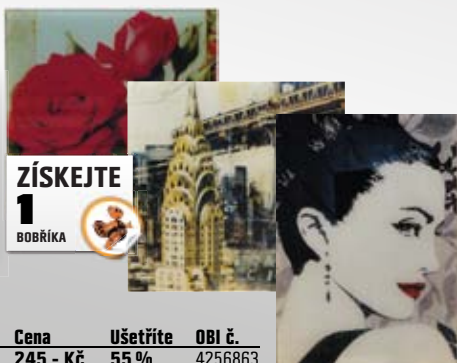

# SLEVA 55 % na skleněné obrazy

~~549,-<sup>od</sup>~~  
Ušetříte 55 %  
**245,-<sup>od</sup>**

ZÍSKEJTE  
**1**  
BOBŘÍKA