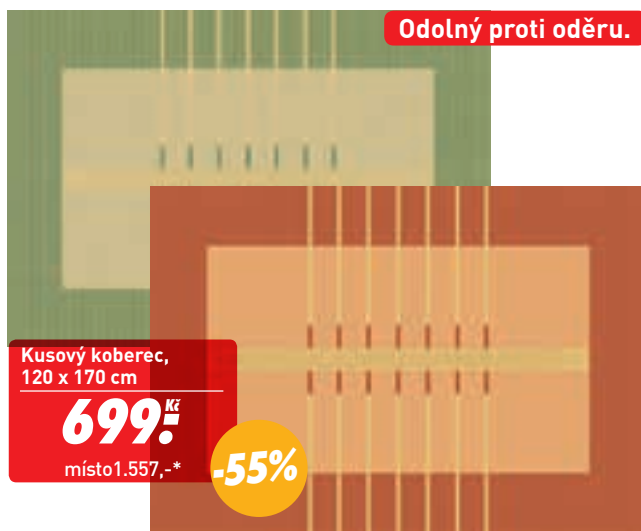

Kusový koberec „Natura“
zelená, hnědá nebo modrá barva, 100% PP.
120 x 170 cm. **699,- Kč** 160 x 230 cm. **1.190,- Kč** 200 x 290 cm. **1.790,- Kč** (např.: 17200528, 17200536, 17200578, 17200594)

Kusový koberec,
120 x 170 cm
699^{Kč}
místo 1.557,-* **-55%**