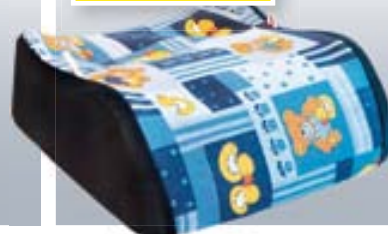

Naviják

12 V. Nosnost v tahu 2,7 t, ve vodě 2,2 t, ve zdvihu 0,9 t, tažný kabel 4,8 mm² × 9 m, rychlost návinu 0,97 m/min. • OBI č. 4097903

~~169,-~~

Ušetříte 23 %

129,-

Podsedák Junior

Pro váhu dítěte 15-36 kg. • OBI č. 3648995