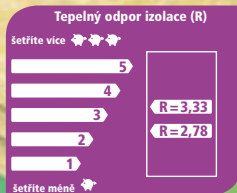

Pouze v
OBI

5+1 ZDARMA

~~629,-~~ od/bal.

Ušetříte **21%**

490,90 od/bal.
při koupi 6 balení

Zateplením fasády

snížíte únik tepla až o **30%**

Vnější zateplovací systém
je celistvý po celé ploše fasády, čímž dochází k eliminaci tepelných mostů. Chrání celý objekt před teplotními výkyvy vnějšího prostředí. V zimě nedochází k prochlazení konstrukce a v létě se nepřehřívá.