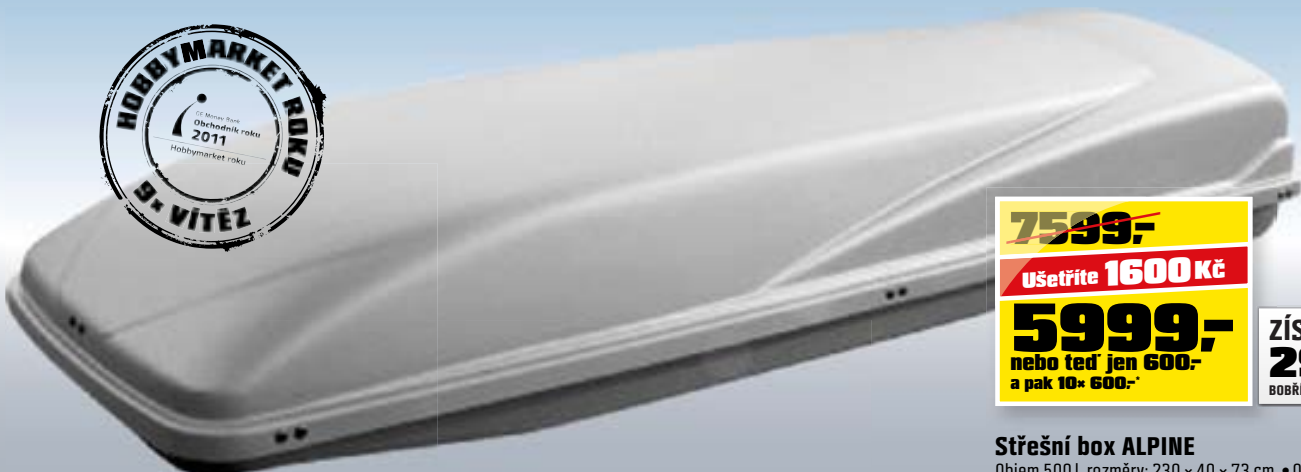

~~7599,-~~

Ušetříte 1600 Kč

5999,-

nebo teď jen 600,-
a pak 10× 600,-*

**ZÍSKEJTE
29
BOBŘÍKŮ**

Střešní box ALPINE

Objem 500 l, rozměry: 230 × 40 × 73 cm. • OBI č. 4074571

0 %
NA SPLÁTKY
BEZ NAVÝŠENÍ

NAKUPUJTE NA SPLÁTKY BEZ NAVÝŠENÍ!

Při nákupu zboží v hodnotě nad 10 000 Kč možnost splácej bez navýšení!

**Příklad financování k 13. 9. 2012

Porizovací cena: 10 000 Kč, počet měsíčních splátek: 9, první platba: 1000 Kč (10 % z prodejní ceny), celková splatná částka: 9000 Kč (9 × 1000 Kč), výše úvěru: 9000 Kč, úroková sazba: 0 %, měsíční splátka: 1000 Kč, RPSN: 0 %.