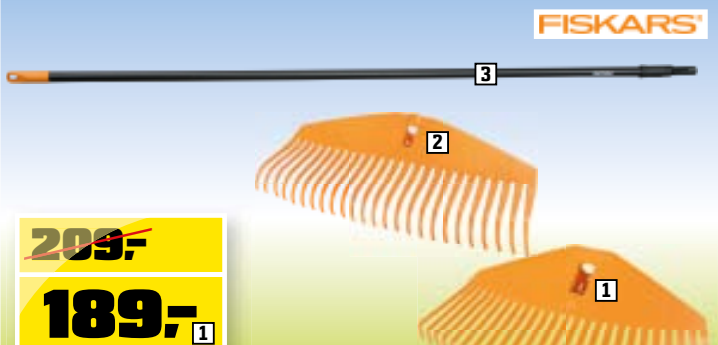

~~260,-~~

239,-¹

Zahradní nůžky

1 Zahradní nůžky – Nepřilnavý povlak a přesně broušené nože s velkou stříhací silou, ergonomicky tvarované rukojeti, hodí se pro stříhání květin a mladých výhonků.
260,- Kč, **239,- Kč** • OBI č. 3554508

2 Zahradní nůžky Comfort – Ø větve 20 mm. Ergonomická konstrukce s nakloněnou stříhací hlavou, precizně broušené nože s povlakem proti ulpívání rostlinných zbytků, pohodlné rukojeti s podložkami z měkčeného plastu. 489,- Kč, **429,- Kč, ušetříte 12 %** • OBI č. 3974920

GARDENA

FISKARS

~~209,-~~

189,-¹

Zahradní nářadí Fiskars

1 Švédské hrábě – šíře 425 mm, 25 zubů z pevného plastu. 209,- Kč, **189,- Kč** • OBI č. 9213364

2 Švédské hrábě – 25 zubů z pevného plastu. 309,- Kč, **289,- Kč** • OBI č. 2644573