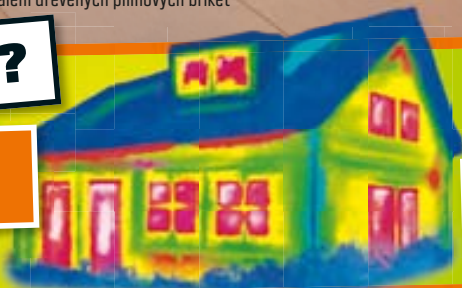

13. 9. – 7. 11. 2012

Více na str. 2-3 a www.obiz.cz

ZÍSKEJTE
4
BOBŘÍKY

~~1299,-~~
ušetříte **23 %**
999,-

Sekera štípací X17

Vhodná pro štípaní středně velkých špalků. Délka 600 mm, celková hmotnost 1680 g. • OBI č. 4426474

výhodná akce
50 % ZDARMA

129,-

Montážní pěna PU

Montáž rámu oken a dveří, vyplňování dutin, tvorba zvukové izolační vrstvy, vynikající tepelně a zvukově izolační vlastnosti. **500 ml + 250 ml ZDARMA** • OBI č. 4139853