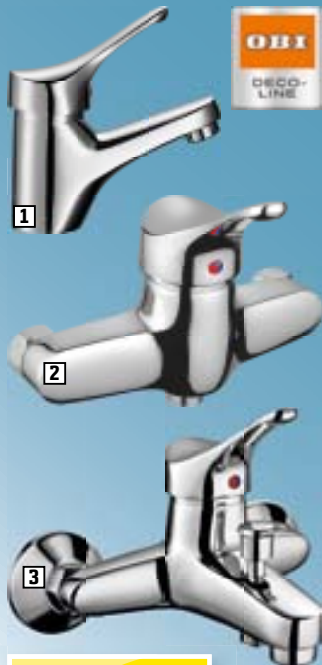

nerez

ZÍSKEJTE
5
BOBŘÍKŮ

~~1299,-~~
Ušetříte **100 Kč**
1199,-

Sprchový sloup Duschtraum
2 Sprchy, mýdelka, materiál nerez, výška 100 cm, hloubka 42 cm. • OBI č. 4371605

OBI
DECO-LINE

~~849,-~~
Ušetříte **11 %**
749,- 1