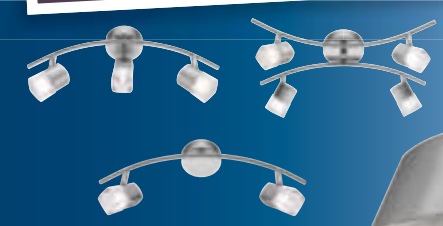

Spotová série

Lesklý chrom. Cena včetně žárovky.
1× GU10/35 W - 249,- Kč • OBI č. 4425245
2× GU10/35 W - 549,- Kč • OBI č. 4425302
3× GU10/35 W - 749,- Kč • OBI č. 4425617
4× GU10/35 W - 1049,- Kč • OBI č. 4425666

249,-^{od}

299,-^{od}

Spotová série

Satin kov/ledové sklo. Cena včetně žárovky.
1× G9/28 W - 299,- Kč • OBI č. 4425583
2× G9/28 W - 699,- Kč • OBI č. 4425534
3× G9/28 W - 999,- Kč • OBI č. 4425716
4× G9/28 W - 1099,- Kč • OBI č. 4425542