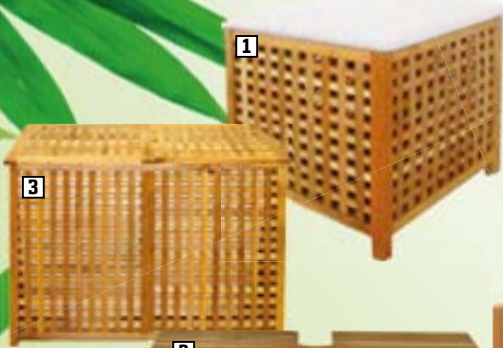

Koupelnové doplňky Bambus

- 1 Držák kartáčků - 219,- Kč, 175,- Kč, ušetříte 20 % • OBI č. 4057774
- 2 Mýdelka - 259,- Kč, 205,- Kč, ušetříte 20 % • OBI č. 4353264
- 3 Kelímek - 269,- Kč, 215,- Kč, ušetříte 20 % • OBI č. 4353256
- 4 Dávkovač mýdla - 329,- Kč, 259,- Kč, ušetříte 21 % • OBI č. 4398335

~~1099,-~~
Ušetříte **200 Kč**
899,-

ZÍSKEJTE
4
BOBRÍKY

~~1259,-~~
Ušetříte **20 %**
999,-

ZÍSKEJTE
4
BOBRÍKY

1. **Koupelnový nábytek ořech**
2. 1 Stolička s uložným prostorem - 1099,- Kč, 899,- Kč, ušetříte 200,- Kč
     • OBI č. 4057667
   - 2 Umyvadlová skříňka - 1699,- Kč, 1499,- Kč, ušetříte 11 % • OBI č. 4382412
   - 3 Koš na prádlo dvojitý - 1999,- Kč, 1699,- Kč, ušetříte 15 % • OBI č. 4057675

Koupelnové doplňky Pemba

- 1 Regál 3 police - 1259,- Kč, 999,- Kč, ušetříte 20 % • OBI č. 4317566
- 2 Regál 4 police - 1469,- Kč, 1299,- Kč, ušetříte 11 % • OBI č. 4317590

ZÍSKEJTE
18
BOBRÍKŮ

~~4329,-~~
Ušetříte **12 %**
3799,-
nebo teď jen 380,-
a pak 10x 360,-