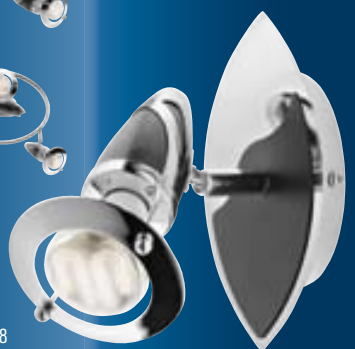

499,-^{od}

ZÍSKEJTE
2
BOBŘÍKY

Spotová série

Satin kov s aplikací chrom/bílé sklo s ornamenty. Cena včetně žárovky.
1× 9 W/E14 - 499,- Kč • OBI č. 4425567
2× 9 W/E14 - 899,- Kč • OBI č. 4425724
3× 9 W/E14 - 1499,- Kč • OBI č. 4425484
4× 9 W/E14 - 1999,- Kč • OBI č. 4425476