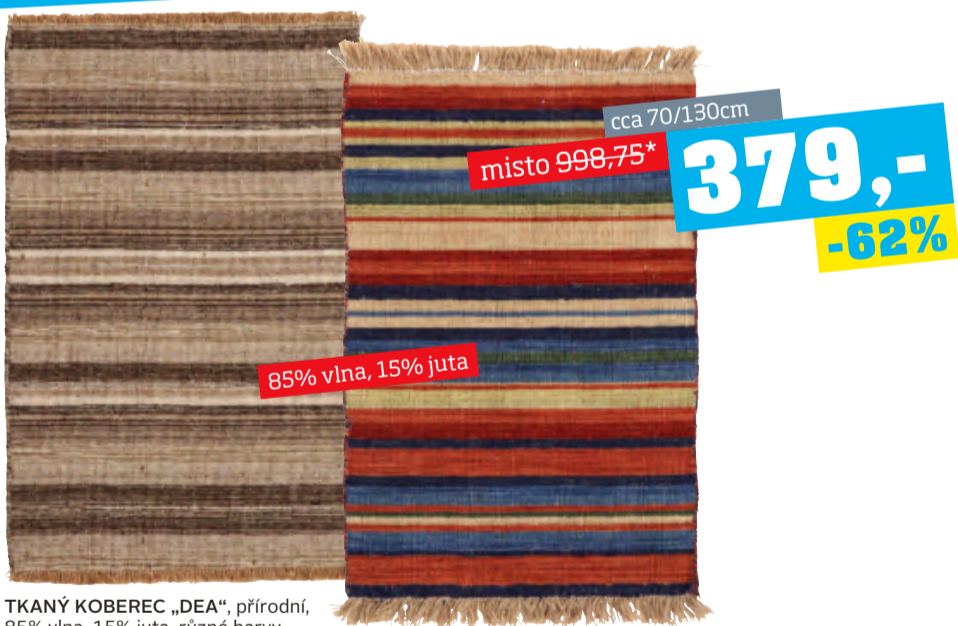

TKANÝ KOBEREK „DEA“, přírodní, 85% vlna, 15% juta, různé barvy, cca 70/130cm **379,-** pestré pásiky (70680003/01;0004/01)