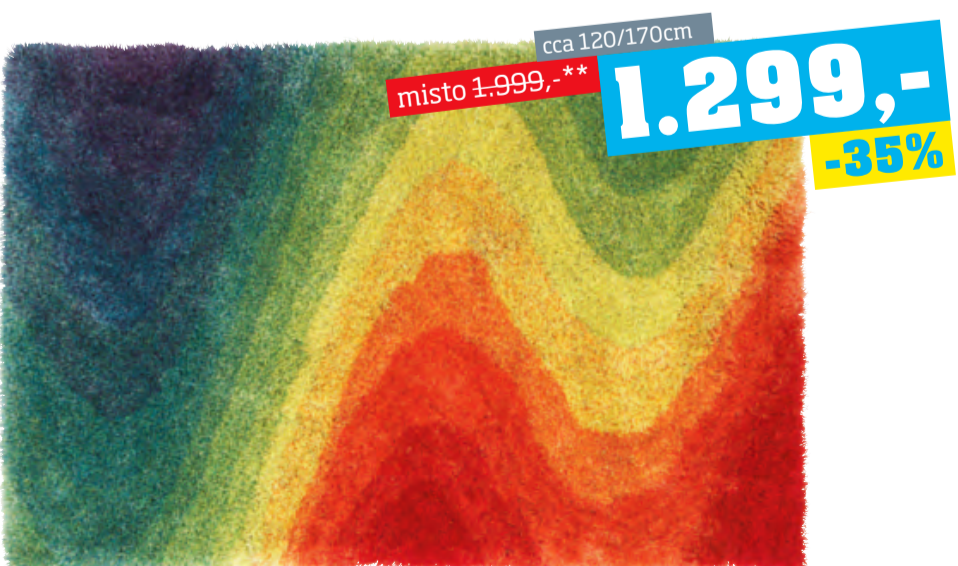

KOBEREK „REGENBOGEN“ s vysokým vláknem, 100% polyester, cca 120/170cm **1.299,-** (32340008/60)