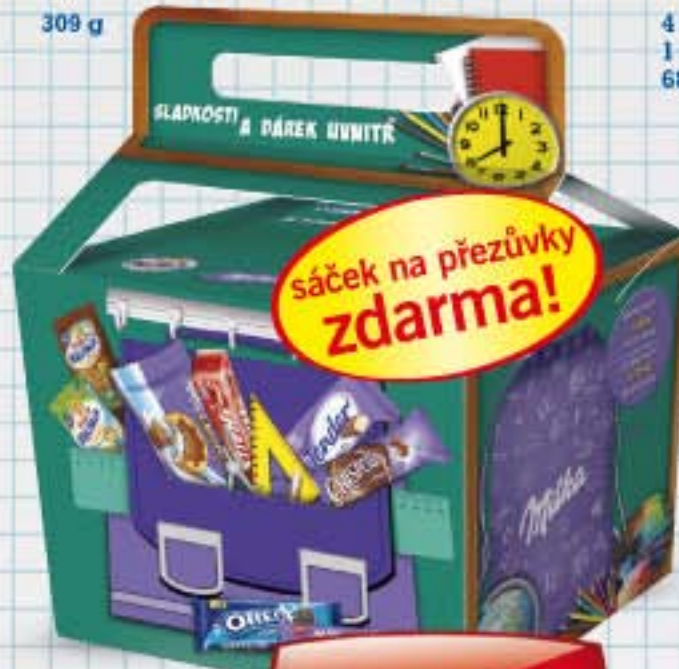

MILKA BOX PLNÝ SLADKOSTÍ 309 g

DEZERT TO GO 4 x 80 g, 1 kg = 68,44 Kč

-25%
1190
~~1590~~

sáček na prezůvky zdarma!