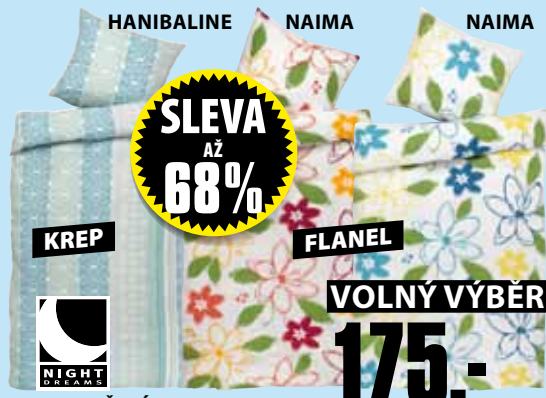

OTEVÍRÁME NOVOU VYUŽIJTE SPECIÁLNÍCH

HANIBALINE

NAIMA

NAIMA

**SLEVA
AŽ
68%**

KREP

FLANEL

VOLNÝ VÝBĚR

175,-

POVLEČENÍ

HANIBALINE, krepové povlečení z mikrovlákna ~~549,-~~
NAIMA, 100% bavlněný flanel ~~399,-~~
140x200+70x90cm