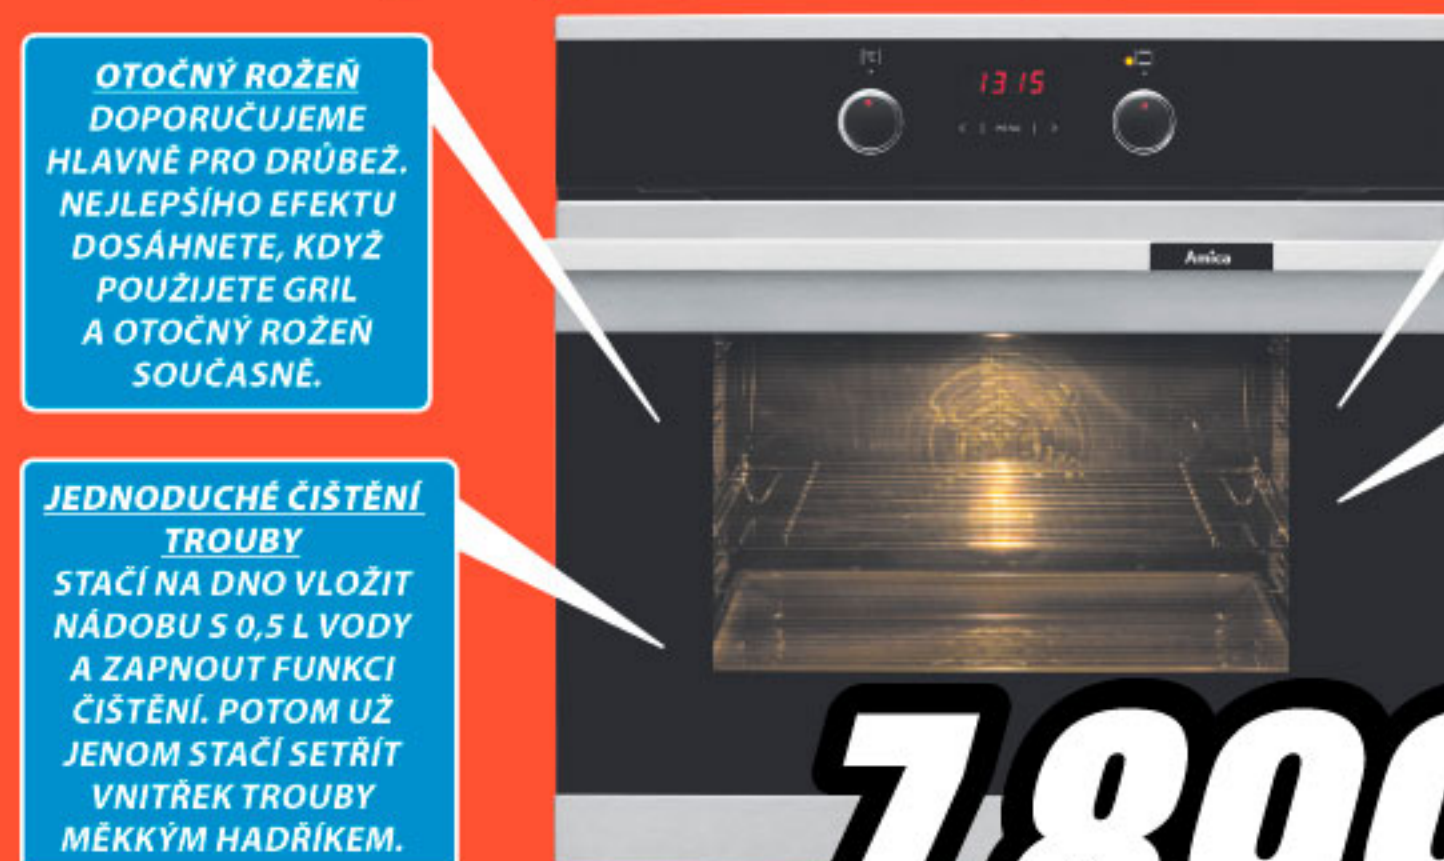

VESTAVNÁ TROUBA

- trouba 60 l • 8 funkcí • digitální displej • katalytické samočistící desky • trojitě sklo dveří [TEF 1534 AA]