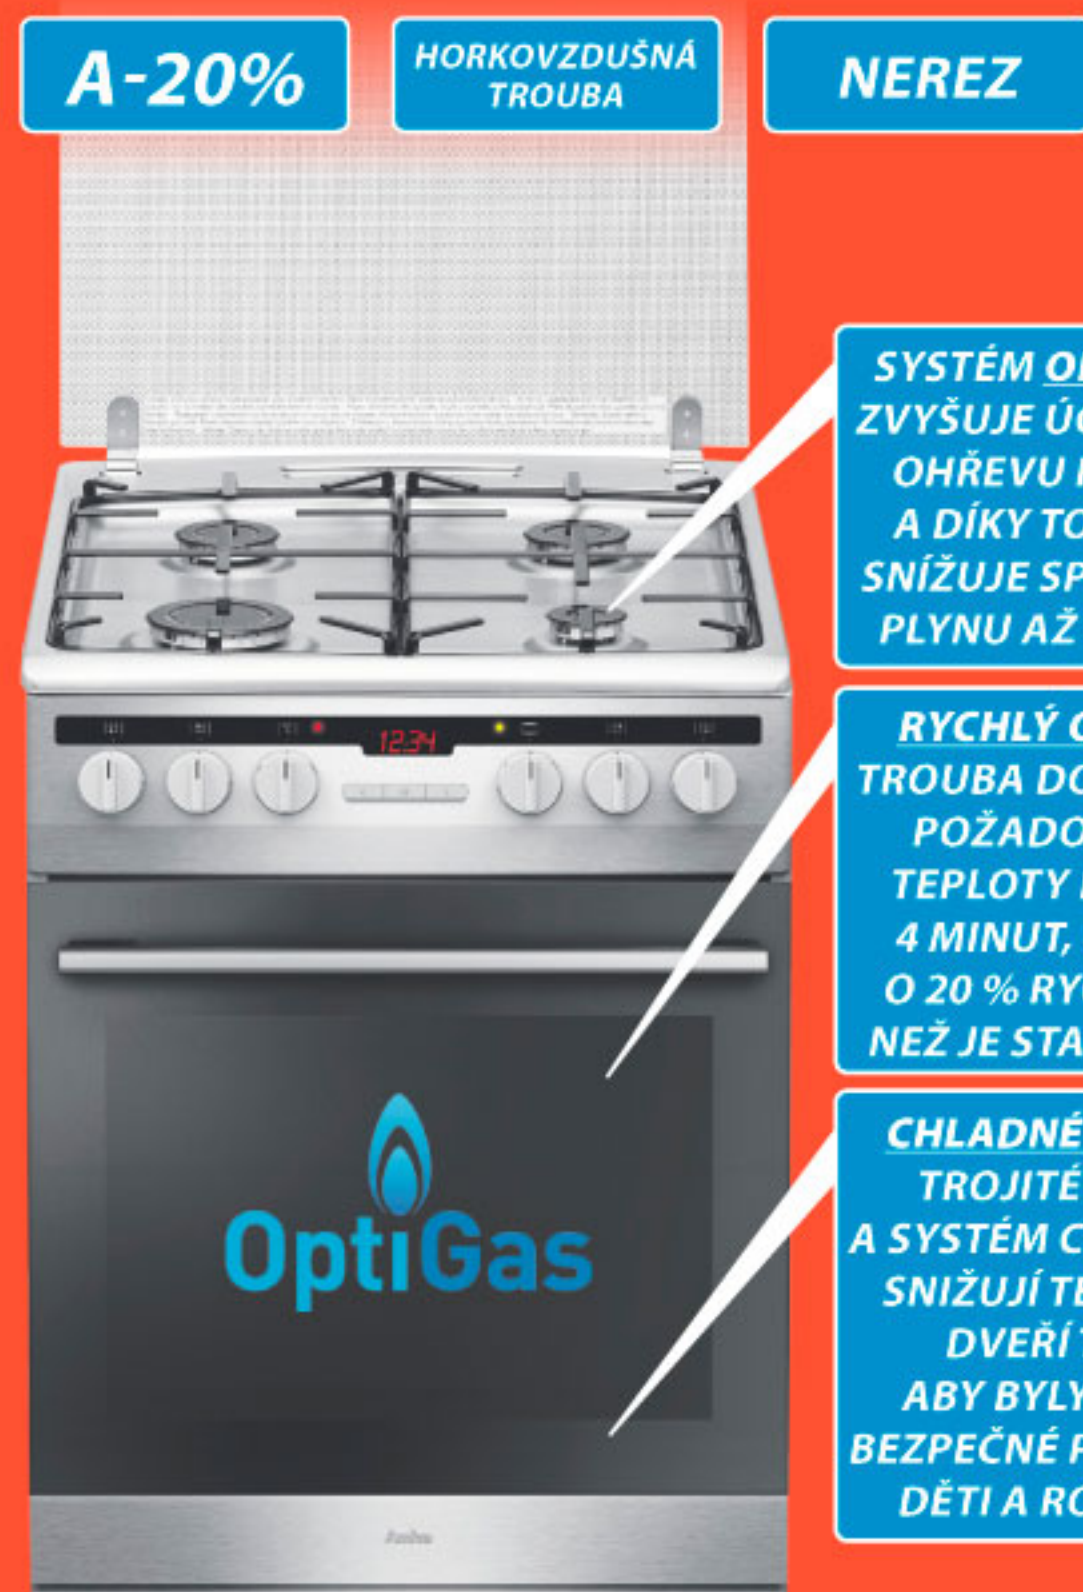

A-20%
KLASICKÁ
TROUBA
NEREZ

MĚSÍČNĚ 331,-*

~~6.990,-~~

6.499,-

+ PHE 66,09 Kč vč. DPH

KOMBINOVANÝ SPORÁK

- trouba 66 l • 10 funkcí • boční závěsné pojezdy • otočný rožeň • elektrické zapalování
- bezpečnostní pojistka hořáků • digitální displej • skleněný poklop • 2 plechy + 1 rošt
- rozměry (v x š x h) 85 x 50 x 60 cm [SHM 5784DA X]