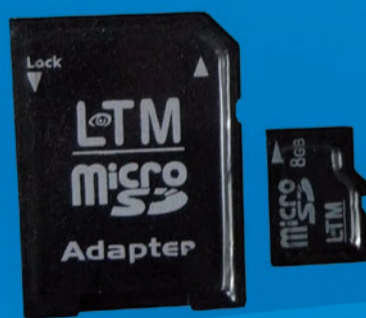

BLUETOOTH

WiFi

NOVINKA

15 999 Kč
~~16 999 Kč~~

MOBILNÍ TELEFON
SAMSUNG GALAXY S4 *

- dotykový displej Super AMOLED 5" • procesor Quad-Core APQ8064T 1,9 GHz
- OS Android 4.2.1 • RAM 2 GB • interní paměť 16 GB • fotoaparát 13 MPIX • GPS • WiFi
- Bluetooth • 3G • FM • microSD • microUSB

49 Kč -28%
~~69 Kč~~

TOUCHPEN RING *

- černý • pro kapacitní dotykové displeje • blister

99 Kč -23%
~~129 Kč~~

AUTONABÍJEČKA
ARKA CLN001 *

- samonávijecí autonabíječka microUSB
- pro mobilní telefon do zapalovače v autě

32 GB ZA 649 Kč

159 Kč -46%
~~299 Kč~~

PAMĚTOVÁ KARTA 8 GB
S ADAPTÉREM
SDLTM8GB *

299 Kč -25%
~~399 Kč~~

DRŽÁK DO AUTA
MEDIA-TECH MT6213 *

- Aktivní držák pro smartphone do auta
- s možností nabíjení • 2 x USB vstup
- 1 x autozásuvka

VÝSTUPNÍ HEPA FILTR

**ROBOTICKÝ VYSAVAČ
SAMSUNG VCR8840T3R***

- zvládne zvířecí chlupy, vlákna a další nečistoty
- rozpoznává překážky • 2 speciální kartáče na vysávání rohů • LED displej • odložený start
- sensory- antikolizní, proti pádu, proti namotání kabelů