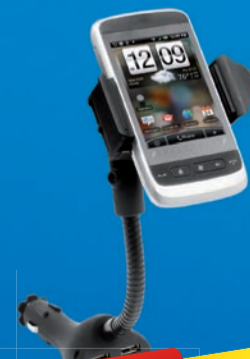

299 Kč -25%
~~399 Kč~~

DRŽÁK DO AUTA
MEDIA-TECH MT6213 *

- Aktivní držák pro smartphone do auta
- s možností nabíjení • 2 x USB vstup
- 1 x autozásuvka

I přestože máš držák v autozapalovači, neztrácíš jeho další využití.