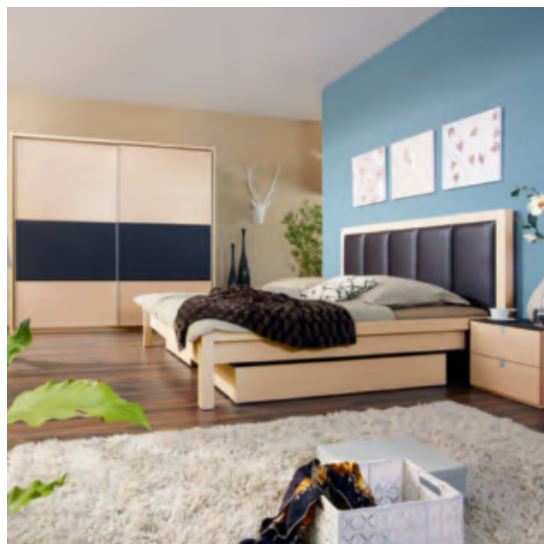

ÁŽ¹⁾

Dodáním a montáží zdarma
ušetříte až 10.000 Kč!

OSVĚTLENÍ ČELA POSTELE

ÚLOŽNÝ PROSTOR

alternativní varianta

úložný prostor

Ložnice v provedení dubová dýha/barva wenge, skříň vč. zrcadlové plochy, Š/V/H: cca 227/213/64 cm, místo 48.055,-* **29.999,-**, postel s osvětlením čela, plocha lůžka cca 180x200 cm, místo 27.945,-* **16.999,-**, noční stolek se 2 výsuvy a nastavitelnými nohami, místo 9.301,-* **5.799,-**, a vysoká komoda se 4 výsuvy a skleněnou deskou Matelux, Š/V/H: cca 60/109/43 cm, místo 18.113,-* **9.999,-**, zásuvka, matrace, lamelový rošt, dekorace a potah za příplatek (15250006/04,01-02,05)