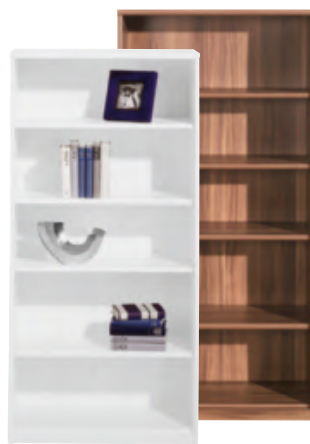

regál, cca 72/148/36 cm, cena za ks **1.599,-** (19960043/01,20)