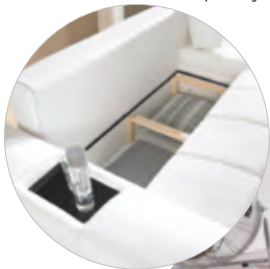

Sedací souprava, potah se vzhledem kůže, kontrastní švy, 2 skleněné odkládací plochy, otoman montovatelný v levé nebo pravé variantě, Š/V/H: cca 290/78/204 cm, místo 24.999,-* **14.999,-** za individuální cenu také s jinými potahy (23070013/01)

vč. úložného prostoru
2 skleněné odkládací plochy