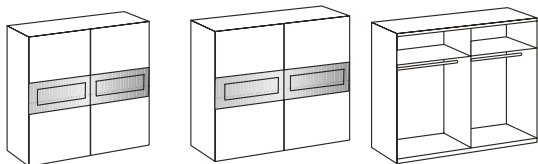

Ukázka z typového plánu

skříň s posuvnými dveřmi, 300/218/65 cm 250/218/65 cm
Š/V/H: cca 200/218/65 cm, vč. osvětlení

kombinovaná komoda,
Š/V/H: cca 130/120/40 cm

komoda se zásuvkami,
Š/V/H: cca 58/82/50 cm