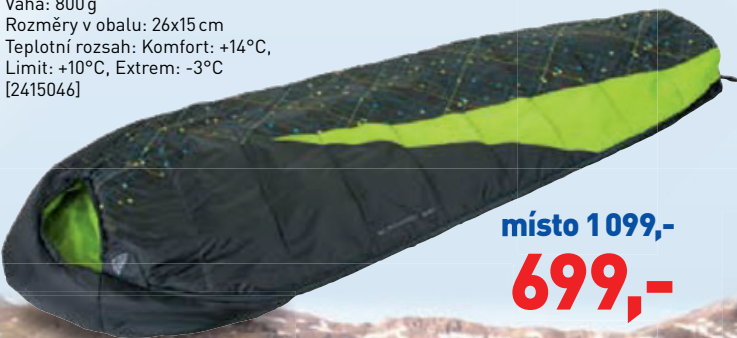

místo 2 499,-  
**1 399,-**

**MCKINLEY**

+14°C +10°C -3°C

**Mumiový spací pytel Blackfoot 800**

Odlehčený spací pytel, termokapuce a dvoucestný zip zajišťují  
optimální větrání, možnost připojení dalšího spacího pytle.  
Hmotnost: 210x75 cm  
Váha: 800g  
Rozměry v obalu: 26x15 cm  
Teplotní rozsah: Komfort: +14°C,  
Limit: +10°C, Extrem: -3°C  
[2415046]