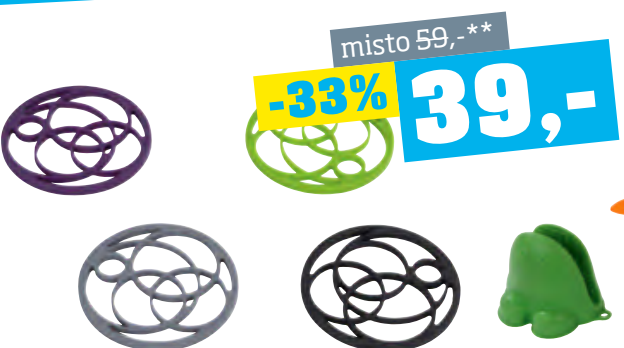

misto 59,-**

-33% 39,-

PODLOŽKA POD HRNEC, silikon, Ø: cca 16cm, výška: cca 1cm, různé barvy **39,-** (46280912)

55,-

CHŇAPKA „KATRIN“, umělá hmota, 4 různé zvířecí vzory, Š/D: 12,5/10 cm **55,-** (46280911)