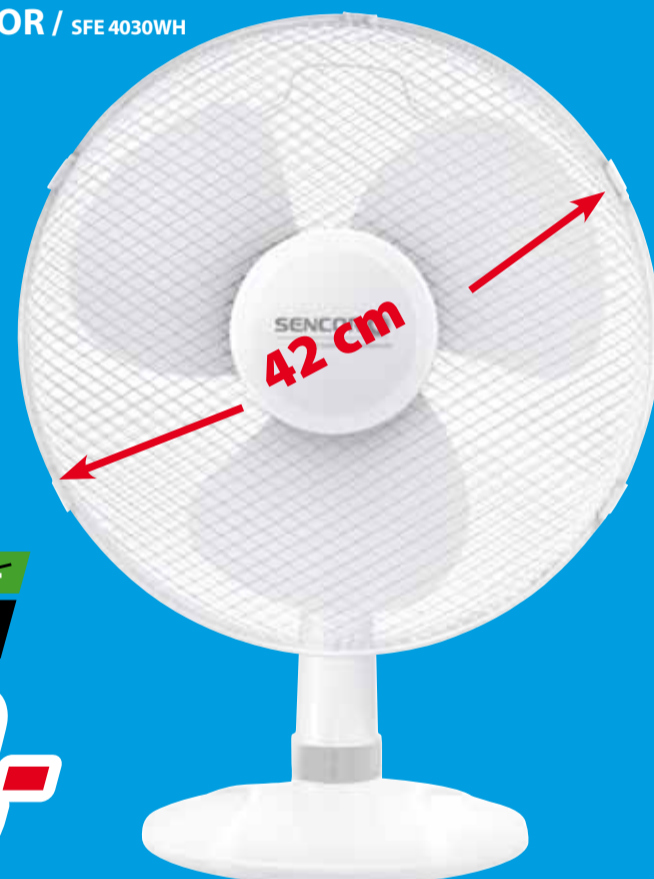

**100 W**  
**17 mm**

**TOP CENA**

**-39%**

~~1090,-~~  
**SLEVA 424,-**

**666,-**

**SENCOR**  
**STOLNÍ VENTILÁTOR / SFE 4030WH**

• 3 rychlosti • automatická horizontální rotace v úhlu 90° s možností vypnutí  
 • nastavitelný úhel sklonu • ochrana proti přehřátí  
 • rozměry 420x271x574 mm  
 • k dostání i v průměru 27 cm