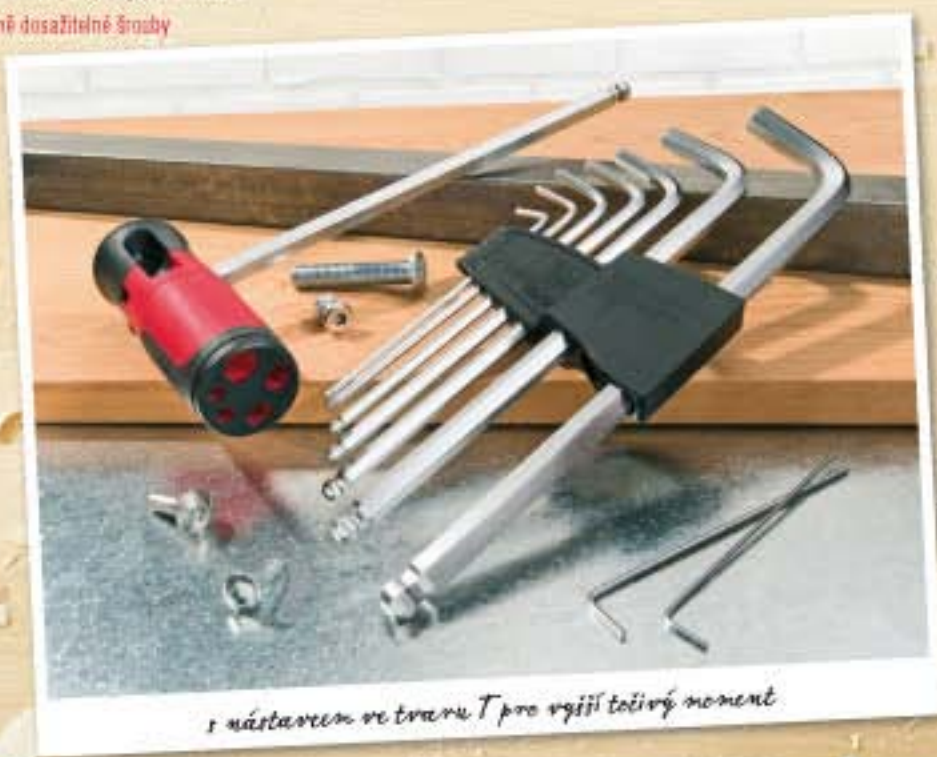

POWERFIX Úložný box

- praktický pomocník do dílny
- s mnoha přihrádkami
- rozměry: cca 36 x 25 x 6 cm

79.90 kus

3 KUSY V BALENÍ

POWERFIX Sada imbusových klíčů

- s kulovou hlavou na obtížně dosažitelné šrouby
- velikosti: 1,5 / 2 / 2,5 / 3 / 4 / 5 / 6 / 8 / 9 / 10 mm
- chrom-vanadiová ocel

99.90 sada

11 KUSY V BALENÍ

s nastavením ve tvaru T pro vyšší točivý moment

od pondělí 5. srpna

3M Univerzální lepicí páska

- značková kvalita
- vysoká přilnavost a pevnost v tahu
- rozměry: 50 mm x 50 m

69.90 kus

POWERFIX Malířské krepové pásy

- pro čisté barevné přechody
- bez rozpouštědel
- rozměry: cca 2,4/5 cm x 50 m

79.90 balení

3 KUSY V BALENÍ

CZECH

Superbrands

AWARD

2013

SUPER

OCENĚNÍ

LIDL OBDRŽEL PRESTIŽNÍ CENU SUPERBRANDS 2013.

KTEROU ZÍSKÁVAJÍ JEN TY NEJLEPŠÍ ZNAČKY NA ČESKÉM TRHU.

O TITULU ROZHODUJE ODBORNÁ POROTA A MEZI HODNOTÍCÍ KRITÉRIA PATŘÍ ZNÁMOST ZNAČKY, LOAJALITA ZÁKAZNÍKŮ, PRESTIŽ ČI TRADICE.

Správná volba