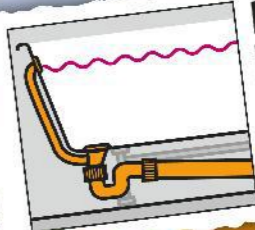

Montážní tip:
Po montáži na/vypouštěci soupravy naplňte vanu vodou a vyzkoušejte přepouštění.